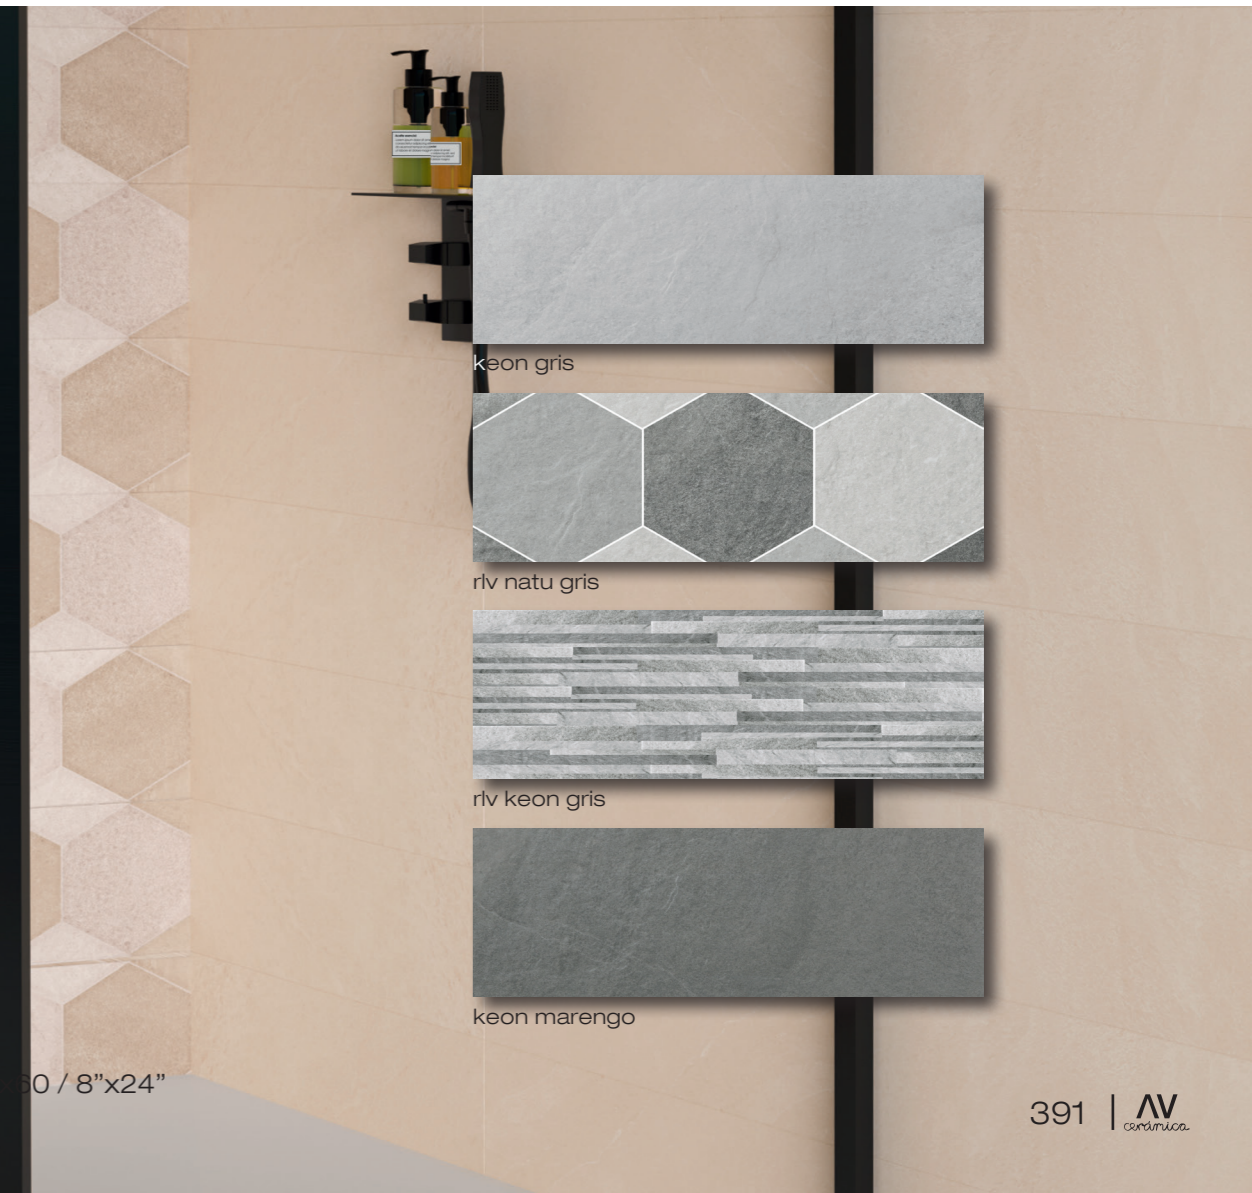

AZULREC

AZULEJOS Y
RECUBRIMIENTOS

keon

PAVIMENTO COORDINADO
coordinated floor tile

IN & OUT

■ MUTAZ / 60,8X60,8 cm

PACKING & SPECIAL PIECES

	Pc/Cj	M2/Cj	Cj/PI	M2/PI	Kg/Cj	Kg/PI
20x60	9	1,08	80	86,4	17,9	1452
	Cód.		Cód		Cód	
Keon	MR140	Rlv Keon	MR145	Rlv Natu	MR145	

Keon crema / Rlv natu crema 20x60 / 8"x24"