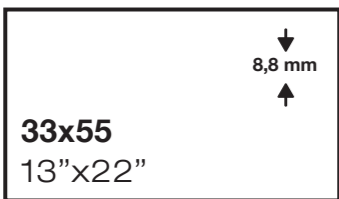

AZULREC

AZULEJOS Y
RECUBRIMIENTOS

lengo

RB

PACKING & SPECIAL PIECES

	Pc/Cj	M2/Cj	Cj/PI	M2/PI	Kg/Cj	Kg/PI
33x55	10	1,84	48	88,32	28	1364
33x55 Rlv	10	1,84	48	88,32	26,6	1296,8
	Cód.		Cód.		Cód.	
Lengo	MR100	Rlv Lengo / Legua	MR105	Dc Lengo	MR106	

lengo white

rlv lengo white

dc lengo

Dc Lengo 33x55 / 13"x22"