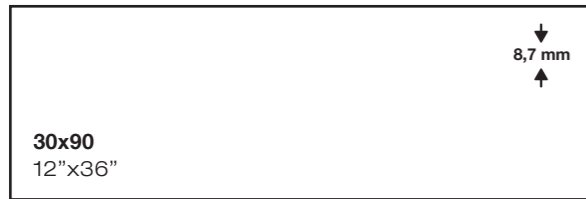

manhattan

PAVIMENTO COORDINADO
coordinated floor tile
MANHATTAN
Pág. 258

PACKING & SPECIAL PIECES

	Pc/Cj	M2/Cj	Cj/PI	M2/PI	Kg/Cj	Kg/PI
30x90	5	1,35	63	85,05	20,22	1298,86
30x90 Rlv	5	1,35	63	85,05	20,22	1298,86

	Cód.	Cód.
Manhattan	MB140	Rlv Manhattan MB145

Manhattan grey 30x90 / 12"x36" _ Rlv Manhattan grey 30x90 / 12"x36"