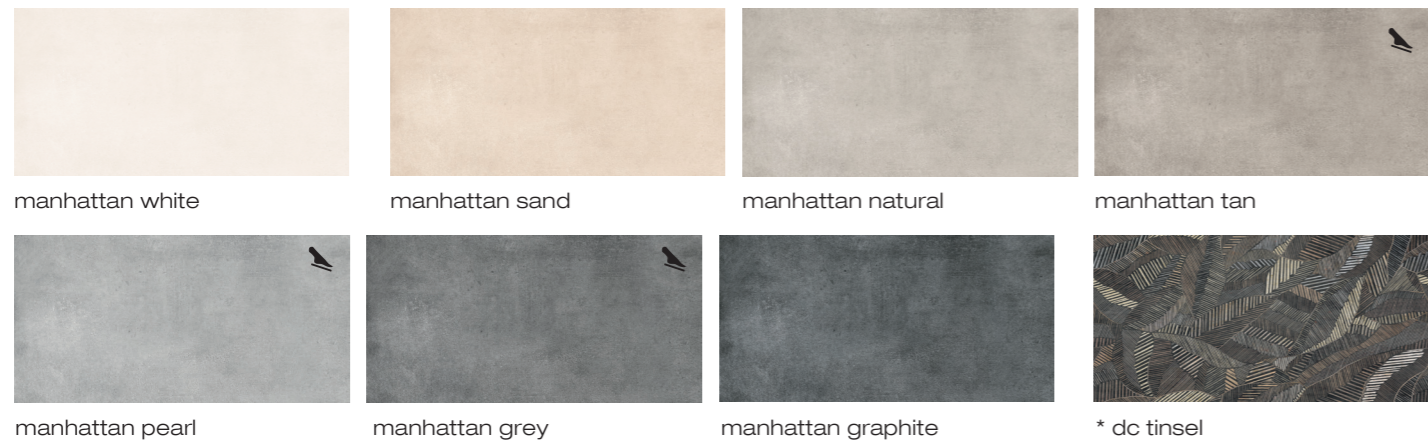

Revestimiento / Decorado de la serie.
Wall tile / Deco from the series.
Enrobage / Décoré de la série.
Wandfliesen / Dekoriert aus der Serie.

Serie susceptible de tratamiento antideslizante bajo demanda.
Series susceptible to anti-slip treatment on request.
Série sensible au traitement antidérapant sur demande.
Serie mit Antirutschbehandlung auf Anfrage.

REVESTIMIENTO COORDINADO
coordinated wall tile
MANHATTAN 30X90 cm
Pág. 326