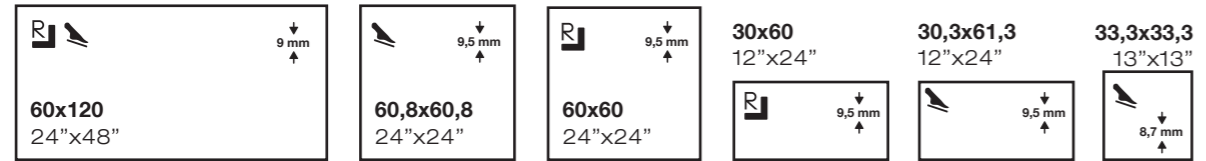

manhattan

Revestimiento / Decorado de la serie.
Wall tile / Deco from the series.
Enrobage / Décoré de la série.
Wandfliesen / Dekoriert aus der Serie.

Serie susceptible de tratamiento antideslizante bajo demanda.
Series susceptible to anti-slip treatment on request.
Série sensible au traitement antidérapant sur demande.
Serie mit Antirutschbehandlung auf Anfrage.

REVESTIMIENTO COORDINADO
coordinated wall tile
MANHATTAN 30X90 cm
Pág. 326

PACKING & SPECIAL PIECES

	Pc/Cj	M2/Cj	Cj/PI	M2/PI	Kg/Cj	Kg/PI
30x60	6	1,08	48	51,84	23,6	1152,8
30,3x61,3	7	1,3	40	52	25	1020
33x33	12	1,33	46	61,18	24,5	1147
60x60	4	1,44	30	43,2	31,4	962
60,8x60,8	4	1,48	30	44,4	31,35	960,5
60x120	2	1,44	36	51,84	29,5	1091

	Cód.	Rect.	ADZ
30x60	-	MP120	-
30,3x61,3	MP110	-	MP116
33x33	-	-	MP105
60x60	-	MP170	-
60,8x60,8	MP160	-	MP165
60x120	-	MP180	MP185

Ver página 428
See page 428

Rodapié
Skirting

Peldaño
Step