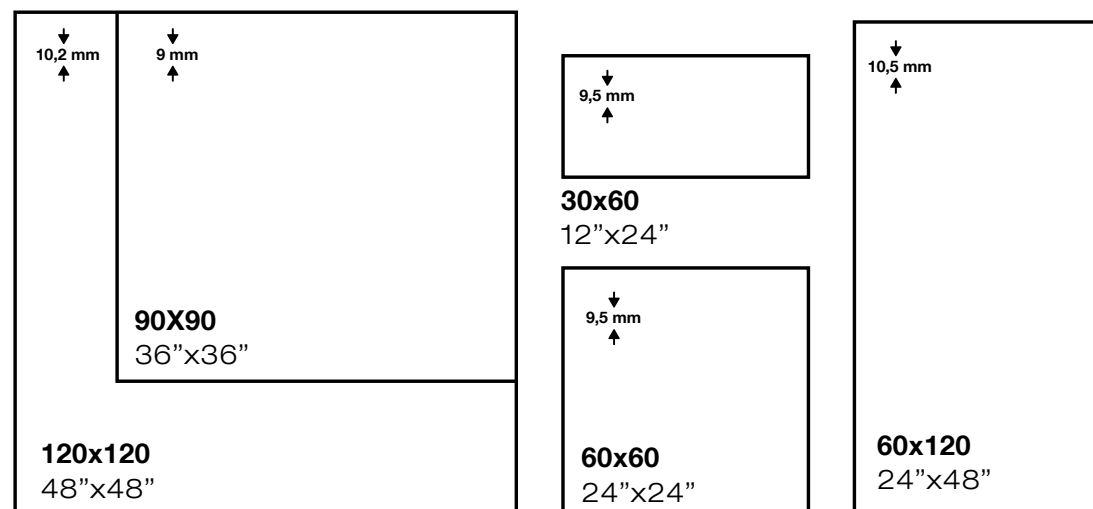

30x30 (6x5) **Mosaicos**
 Mosaics
 Mosaïques
 Mosaik

Peldaño Method bone 30x120 / 12"x48"

PACKING & SPECIAL PIECES

	Pc/Cj	M2/Cj	Cj/PI	M2/PI	Kg/Cj	Kg/PI
30x60	6	1,08	48	51,84	23,6	1152,8
60x60	4	1,44	30	43,2	31,4	962
60x120	2	1,44	32	46,08	34,25	1121
90x90	2	1,62	32	51,84	33	1.086
120x120	1	1,44	36	51,84	35	1300