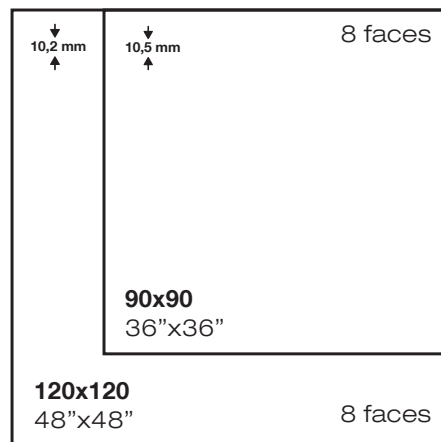

AZULREC

AZULEJOS Y
RECUBRIMIENTOS

orix

pavimento _ porcelánico _ pulido _ rectificado
 floor tile _ porcelain _ polished _ rectified

Orix perla 90x90 / 36"x36"

PACKING & SPECIAL PIECES

	Pc/Cj	M2/Cj	Cj/PI	M2/PI	Kg/Cj	Kg/PI
90x90	2	1,62	27	43,74	40	1110
60x120	2	1,44	32	46,08	34,25	1121
120x120	1	1,44	36	51,84	35	1300

	Pulido
90x90	MP204
60x120	MP323
120x120	MP333

Ver página 427
See page 427

Rodapié
Skirting

Peldaño
Step