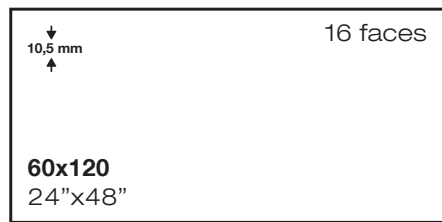

AZULREC

AZULEJOS Y
RECUBRIMIENTOS

orix

pavimento _ porcelánico _ pulido _ rectificado
 floor tile _ porcelain _ polished _ rectified

Orix perla 90x90 / 36"x36"

PACKING & SPECIAL PIECES

	Pc/Cj	M2/Cj	Cj/PI	M2/PI	Kg/Cj	Kg/PI
90x90	2	1,62	27	43,74	40	1110
60x120	2	1,44	32	46,08	34,25	1121
120x120	1	1,44	36	51,84	35	1300

	Pulido
90x90	MP204
60x120	MP323
120x120	MP333

Ver página 427
See page 427

Rodapié
Skirting

Peldaño
Step