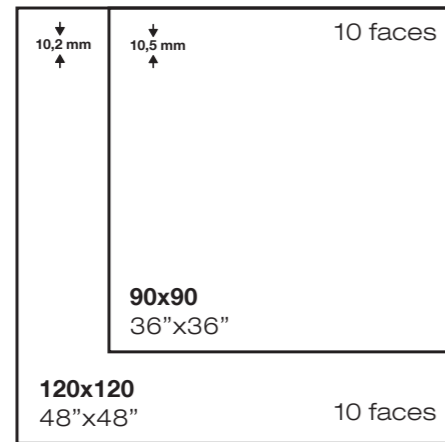

AZULREC

AZULEJOS Y
RECUBRIMIENTOS

pulsar

pavimento _ porcelánico _ pulido _ rectificado
 floor tile _ porcelain _ polished _ rectified

PACKING & SPECIAL PIECES

	Pc/Cj	M2/Cj	Cj/PI	M2/PI	Kg/Cj	Kg/PI
90x90	2	1,62	27	43,74	40	1110
60x120	2	1,44	32	46,08	34,25	1121
120x120	1	1,44	36	51,84	35	1300

	Pulido
90x90	MP204
60x120	MP323
120x120	MP333

Ver página 427
See page 427