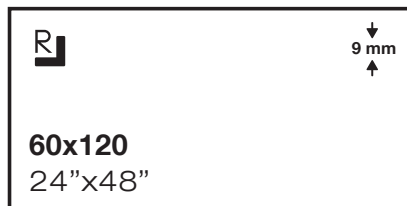

racer / reno

racer blanco