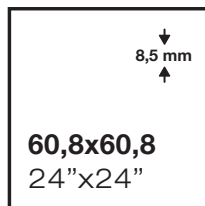

racer / reno

racer blanco