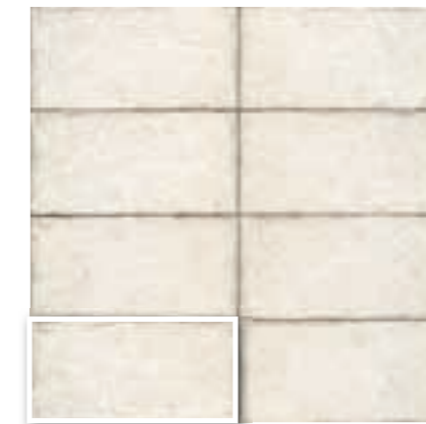

AZULREC

AZULEJOS Y
RECUBRIMIENTOS

RIVOLI

15x30 · 6"x12"

RIVOLI 15x30 · 6"x12"

REVESTIMIENTO WALL TILE

MATE MATT

V2 DESTONIFICADO VARIATION

RIVOLI WHITE
15x30 (M 152) 6"x12"

RIVOLI BLU
15x30 (M 152) 6"x12"

SABOYA
15x30 (M 220) 6"x12"

TORINO
15x30 (M 220) 6"x12"

RIVALTA
15x30 (M 220) 6"x12"

LUSERNA
15x30 (M 220) 6"x12"

Rivoli White 15x30 · 6"x12" · Rivoli Blu 15x30 · 6"x12" · Torino 15x30 · 6"x12"

PAVIMENTO SUGERIDO

RECOMMENDED FLOOR TILE

OPTYM | PORCELAIN TILE MATE / MATT

<p>NORLAND — R10 - CLASE II</p>  <p>NORLAND WHITE 20x20 · 8"x8" (M 280)</p>	<p>LAND ANTHOLOGY — R10 - CLASE II</p>  <p>LAND CREAM 20x20 · 8"x8" (M 280)</p>	<p>LAND ANTHOLOGY — R10 - CLASE II</p>  <p>LAND COTTO 20x20 · 8"x8" (M 280)</p>	<p>SCUDO — R10 - CLASE II</p>  <p>SCUDO CREAM 20x20 · 8"x8" (M 280)</p>	<p>SCUDO — R10 - CLASE II</p>  <p>SCUDO NERO 20x20 · 8"x8" (M 280)</p>
---	---	---	---	--