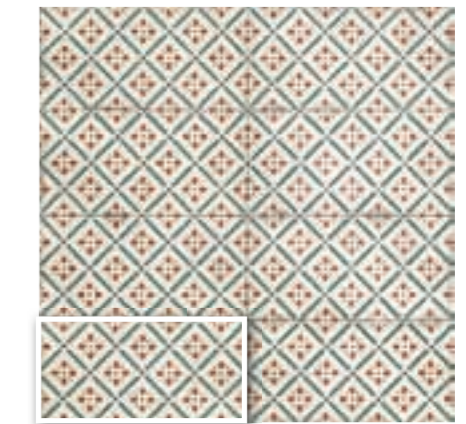

AZULREC

AZULEJOS Y
RECUBRIMIENTOS

RIVOLI

15x30 · 6"x12"

RIVOLI 15x30 · 6"x12"

REVESTIMIENTO WALL TILE

MATE MATT

V2 DESTONIFICADO VARIATION

RIVOLI WHITE
15x30 (M 152) 6"x12"

RIVOLI BLU
15x30 (M 152) 6"x12"

SABOYA
15x30 (M 220) 6"x12"

TORINO
15x30 (M 220) 6"x12"

RIVALTA
15x30 (M 220) 6"x12"

LUSERNA
15x30 (M 220) 6"x12"

Rivoli White 15x30 · 6"x12" · Rivoli Blu 15x30 · 6"x12" · Torino 15x30 · 6"x12"