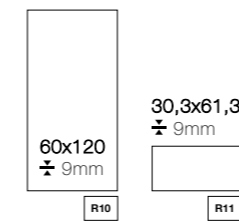

# Sagano

FORMATOS 2 SIZE  
COLORES 4 COLOURS  
ACABADOS 1 FINISHES

Sagano emerald 30,3x61,3 / 12"x24"

Sagano grey 60x120 / 24"x48"

## FORMATOS DISPONIBLES | AVAILABLE SIZE