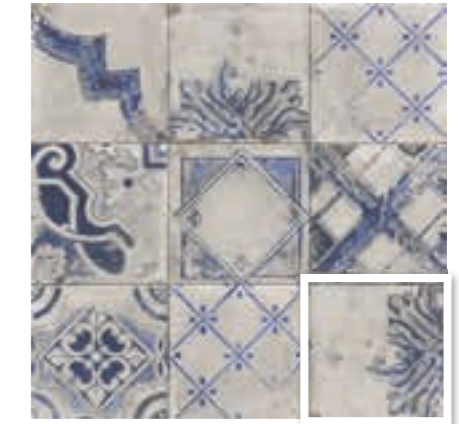

117

SCUDO 20x20 · 8"x8"

Canaletto Bianco 20x20 · 8"x8" · Venezia Bianco 20x20 · 8"x8"

118 Canaletto Bianco 20x20 · 8"x8" · Scudo Bianco 20x20 · 8"x8"

ANTIDESLIZANTE
ANTI SLIP

ACABADO MATE
MATT FINISH

DESTONIFICADO
VARIATION

SCUDO BIANCO
20x20 (M 280) 8"x8"

SCUDO AZURRO
20x20 (M 280) 8"x8"

CANALETTO BIANCO
20x20 (M 280) 8"x8"

SCUDO CREAM
20x20 (M 280) 8"x8"

SCUDO NERO
20x20 (M 280) 8"x8"

CANALETTO NERO
20x20 (M 280) 8"x8"

OPTYM
ORIGINAL PORCELAIN TILE