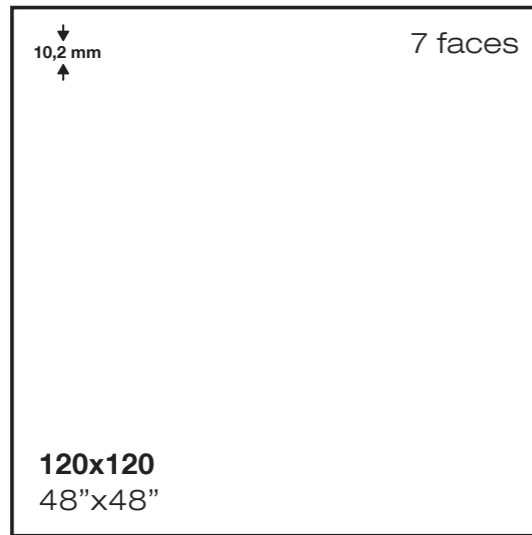

# strom

pavimento \_ porcelánico \_ granilla pulida \_ rectificado  
 floor tile \_ porcelain \_ highly polished \_ rectified

Strom 120x120 / 48"x48"

## PACKING & SPECIAL PIECES

	Pc/Cj	M2/Cj	Cj/PI	M2/PI	Kg/Cj	Kg/PI
60x120	2	1,44	32	46,08	34,25	1121
120x120	1	1,44	36	51,84	35	1300

	Cód.
60x120	MP324
120x120	MP334

Ver página 427  
See page 427

Rodapié  
Skirting