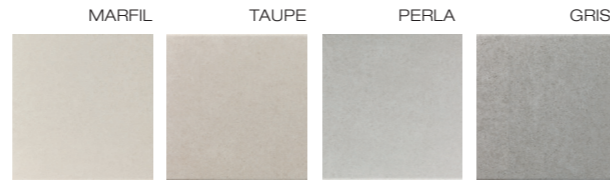

# stuc

RB

25x70  
10"x28"

8,5 mm

PAVIMENTO COORDINADO  
coordinated floor tile

■ DYLON / 60,8X60,8 cm

\* Diferentes diseños en una caja /  
Mixed designs in each box

\*dc link perla