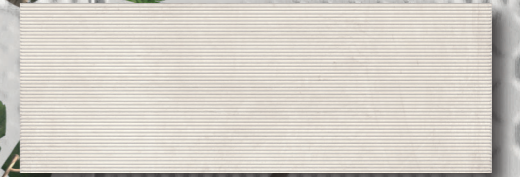

rlv smart marfil