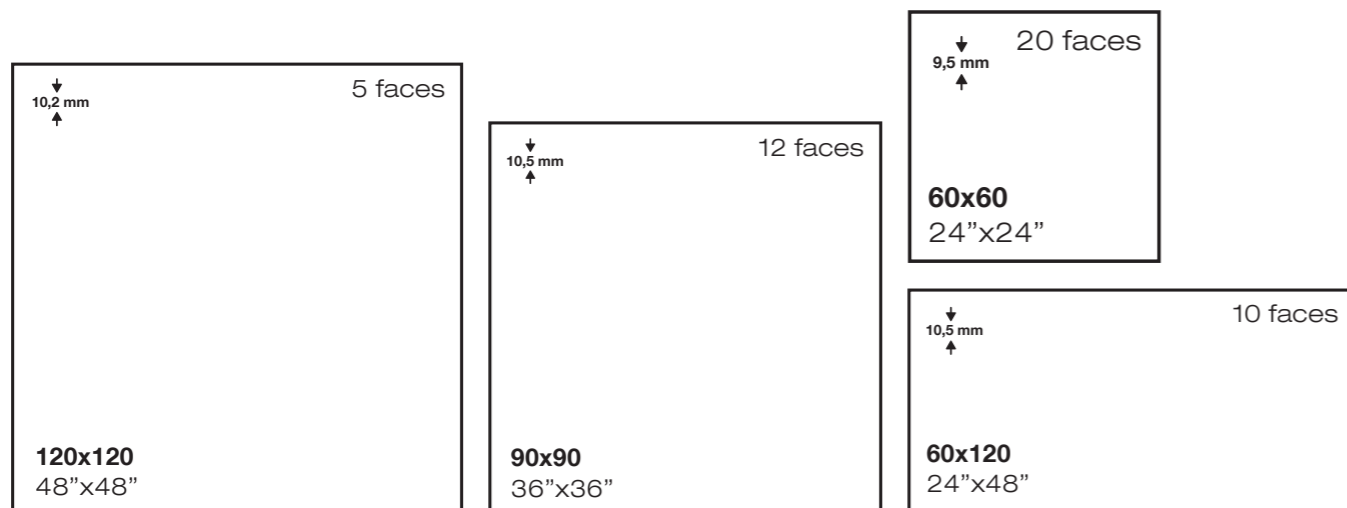

AZULREC

AZULEJOS Y
RECUBRIMIENTOS

tekali

pavimento _ porcelánico _ pulido _ rectificado
 floor tile _ porcelain _ polished _ rectified

Tekali crema 60x120 / 24"x48"

PACKING & SPECIAL PIECES

	Pc/Cj	M2/Cj	Cj/PI	M2/PI	Kg/Cj	Kg/PI
60x60	4	1,44	30	43,2	31,4	962
90x90	2	1,62	27	43,74	40	1110
60x120	2	1,44	32	46,08	34,25	1121
120x120	1	1,44	36	51,84	35	1300

	Pulido
60x60	MP174
90x90	MP204
60x120	MP323
120x120	MP333

Ver página 427
See page 427

Rodapié
Skirting

Peldaño
Step