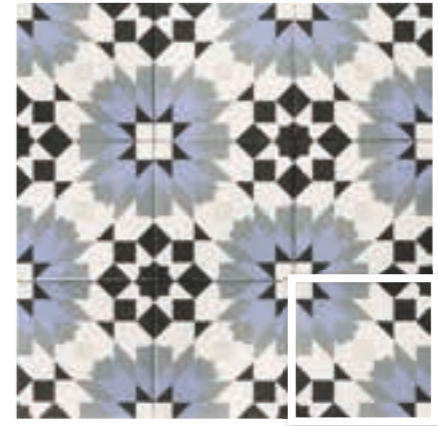

OPTYM
ORIGINAL PORCELAIN TILE

MAINZU
PORCELAIN

RIGA WHITE
20x20 (M 280) 8"x8"

DUBLIN BLU
20x20 (M 280) 8"x8"

BELFAST BLU
20x20 (M 280) 8"x8"

TRINITY BLU
20x20 (M 280) 8"x8"

RABAT
20x20 (M 280) 8"x8"

LONDON
20x20 (M 280) 8"x8"

RIGA BLACK
20x20 (M 280) 8"x8"

DUBLIN BLACK
20x20 (M 280) 8"x8"

BELFAST BLACK
20x20 (M 280) 8"x8"

TRINITY BLACK
20x20 (M 280) 8"x8"

CAVAN
20x20 (M 280) 8"x8"

London 20x20 · 8"x8" · Riga Black 20x20 · 8"x8"