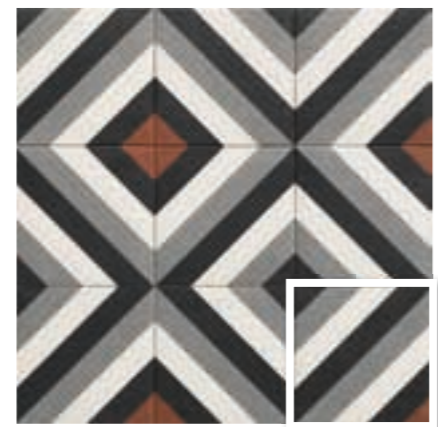

OPTYM
ORIGINAL PORCELAIN TILE

MAINZU
PORCELAIN

RIGA WHITE
20x20 (M 280) 8"x8"

DUBLIN BLU
20x20 (M 280) 8"x8"

BELFAST BLU
20x20 (M 280) 8"x8"

TRINITY BLU
20x20 (M 280) 8"x8"

RABAT
20x20 (M 280) 8"x8"

LONDON
20x20 (M 280) 8"x8"

RIGA BLACK
20x20 (M 280) 8"x8"

DUBLIN BLACK
20x20 (M 280) 8"x8"

BELFAST BLACK
20x20 (M 280) 8"x8"

TRINITY BLACK
20x20 (M 280) 8"x8"

CAVAN
20x20 (M 280) 8"x8"

London 20x20 · 8"x8" · Riga Black 20x20 · 8"x8"