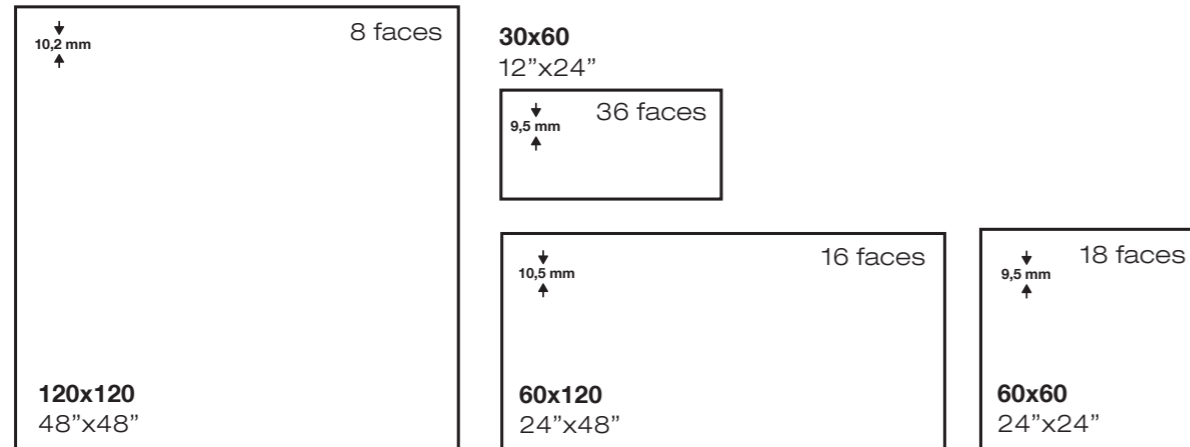

**Malla Coimbra
Urli Blue**
 P860
 29x38 / 12"x12"

**Malla Petru
Urli Blue**
 P857
 29x30 / 12"x12"

PACKING & SPECIAL PIECES

	Pc/Cj	M2/Cj	Cj/PI	M2/PI	Kg/Cj	Kg/PI
30x60	6	1,08	48	51,8	23,6	1152,8
60x60	4	1,44	30	43,2	31,4	962
60x120	2	1,44	32	46,08	34,25	1121
120x120	1	1,44	36	51,84	35	1300

	Pulido	Mate
30x60	MP124	MP126
60x60	MP174	MP175
60x120	MP323	MP320
120x120	MP333	MP330

Ver página 427
 See page 427

Rodapié
Skirting

Peldaño
Step

Urli Blue 120x120 / 48"x48" _ Urli blue 60x120 / 24"x48" _ Convec dark 60x120 / 24"x48"