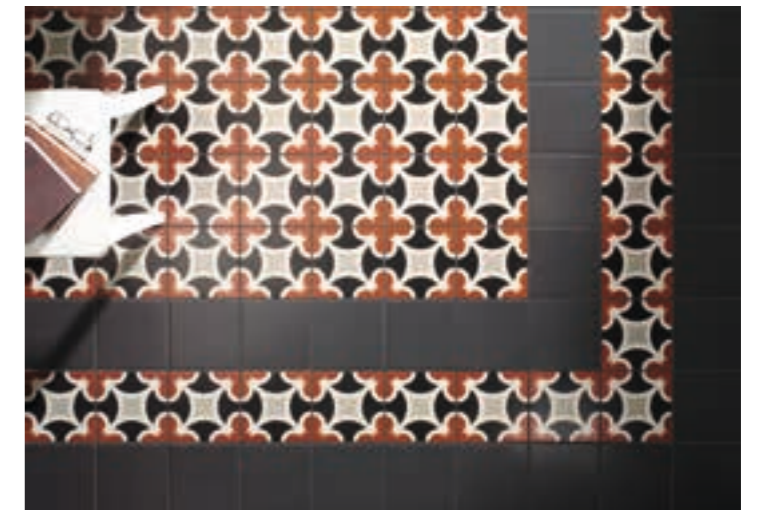

Cenefa Gotic 20x20 · 8"x8" · Centro Gotic 20x20 · 8"x8"
Victorian Blanco 20x20 · 8"x8" · Victorian Gris 20x20 · 8"x8"

9mm. 20x20 8"x8"

9mm. 20x20 8"x8"

LONDON CLASS

Banbury 20x20 · 8"x8" · Victorian Gris 20x20 · 8"x8" · Rodapié Victorian Gris 7x20 · 3"x8"

NEW ORIGINS

Victorian Gris 20x20 · 8"x8" · Aran Rojo 20x20 · 8"x8"

Centro Azahar 20x20 · 8"x8" · Esquina Azahar 20x20 · 8"x8" · Cenefa Azahar 20x20 · 8"x8"

MODELO	MEDIDAS	PIEZAS / CAJA	PIEZAS / M ²	M ² / CAJA	CAJA / PALLET	PESO / M ²	PESO / PIEZA	PESO / CAJA	M ² / PALLET	PESO / PALLET	VENTA
BASE / DECOR	20 x 20 · 8" x 8"	25	25	1	80	16	0,66	16	80	1280	M ²
RODAPIÉ	7 x 20 · 3" x 8"	44	-	-	92	-	0,19	792	-	730	PIEZA

Centro Geo 20x20 · 8"x8" · Cenefa Geo 20x20 · 8"x8" · Esquina Geo 20x20 · 8"x8" · Rodapié Victorian Azul 7x20 · 3"x8"

9mm 20x20 8"x8"

9mm 20x20 8"x8"