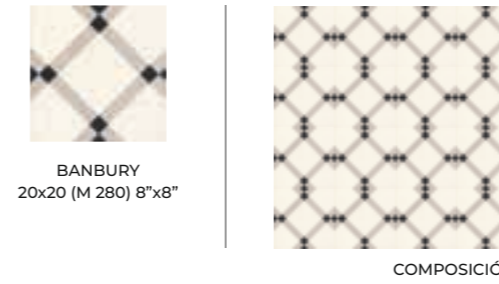

AZULREC

AZULEJOS Y
RECUBRIMIENTOS

VICTORIAN

20x20 · 8" x 8"

9mm. ESPESOR
THICKNESS

INTERIOR
INSIDE

BAÑO
BATHROOM

COCINA
KITCHEN

ESPACIO PÚBLICO
PUBLIC SPACE

MAINZU
cerámica

Centro Classic 20x20 · 8"x8" · Centro Nou 20x20 · 8"x8" · Centro Geo 20x20 · 8"x8" · Centro Gotic 20x20 · 8"x8"
Centro Decó 20x20 · 8"x8" · Victorian Gris 20x20 · 8"x8"

Cenefa Gotic 20x20 · 8"x8" · Centro Gotic 20x20 · 8"x8"
Victorian Blanco 20x20 · 8"x8" · Victorian Gris 20x20 · 8"x8"

9mm. 20x20 8"x8"

9mm. 20x20 8"x8"

LONDON CLASS

Banbury 20x20 · 8"x8" · Victorian Gris 20x20 · 8"x8" · Rodapié Victorian Gris 7x20 · 3"x8"

NEW ORIGINS

Victorian Gris 20x20 · 8"x8" · Aran Rojo 20x20 · 8"x8"

Centro Azahar 20x20 · 8"x8" · Esquina Azahar 20x20 · 8"x8" · Cenefa Azahar 20x20 · 8"x8"

MODELO	MEDIDAS	PIEZAS / CAJA	PIEZAS / M ²	M ² / CAJA	CAJA / PALLET	PESO / M ²	PESO / PIEZA	PESO / CAJA	M ² / PALLET	PESO / PALLET	VENTA
BASE / DECOR	20 x 20 · 8" x 8"	25	25	1	80	16	0,66	16	80	1280	M ²
RODAPIÉ	7 x 20 · 3" x 8"	44	-	-	92	-	0,19	792	-	730	PIEZA