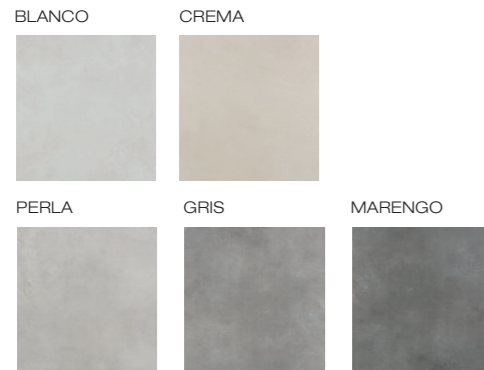

AZULREC

AZULEJOS Y
RECUBRIMIENTOS

ziro

PAVIMENTO COORDINADO
coordinated floor tile

ZIRO
Pág. 20

PACKING & SPECIAL PIECES

	Pc/Cj	M2/Cj	Cj/PI	M2/PI	Kg/Cj	Kg/PI
36x80	4	1,15	54	62,1	19,2	1056,8

	Cód.	Cód.
Ziro	MB120	MB125
	Rlv Kata	
	Dc Bree / Ergo	MB126

Ziro crema / Rlv Kata crema 36x80 / 14"x32" _ Ziro crema 45x45 / 18"x18"

ziro blanco

rlv kata blanco

ziro crema

rlv kata crema

*dc bree

*dc ergo

* Diferentes diseños en una caja / Mixed designs in each box