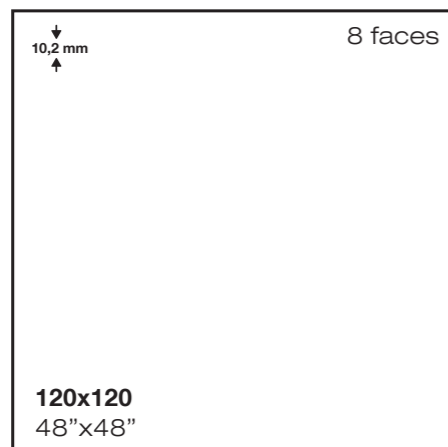

Zoey 120x120 / 48"x48"