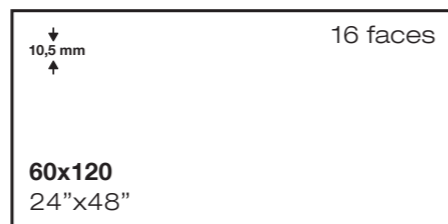

Zoey 120x120 / 48"x48"