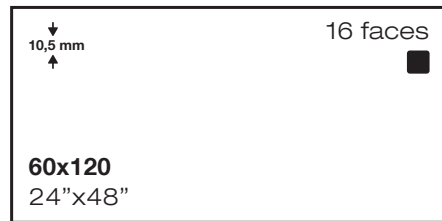

## PACKING & SPECIAL PIECES

	Pc/Cj	M2/Cj	Cj/PI	M2/PI	Kg/Cj	Kg/PI
<b>60x60</b>	4	1,44	30	43,2	31,4	962
<b>60x120</b>	2	1,44	32	46,08	34,25	1121
<b>90x90</b>	2	1,62	27	43,74	40	1110
<b>120x120</b>	1	1,44	36	51,84	35	1300