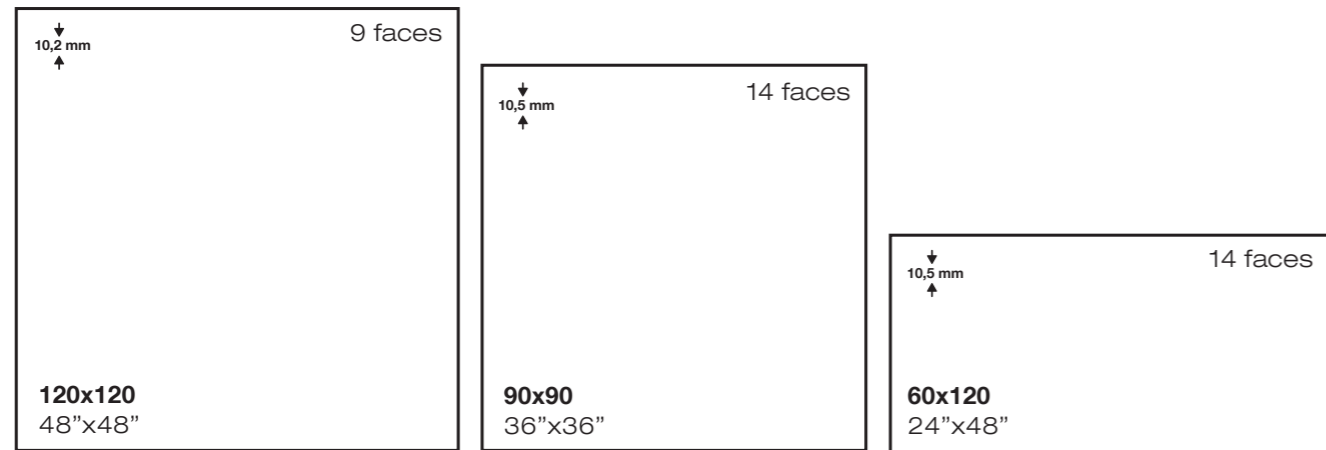

## PACKING & SPECIAL PIECES

	Pc/Cj	M2/Cj	Cj/PI	M2/PI	Kg/Cj	Kg/PI
<b>60x120</b>	2	1,44	32	46,08	34,25	1121
<b>90x90</b>	2	1,62	27	43,74	40	1110
<b>120x120</b>	1	1,44	36	51,84	35	1300

	Pulido
<b>60x120</b>	MP323
<b>90x90</b>	MP204
<b>120x120</b>	MP333