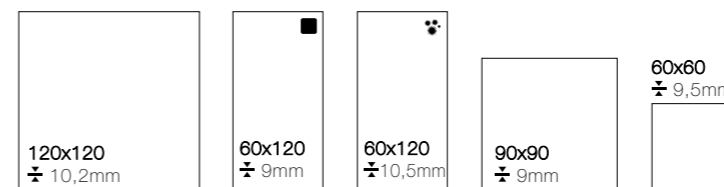

FORMATOS DISPONIBLES | AVAILABLE SIZE

PIEZAS ESPECIALES | SPECIAL PIECES

PELDAÑOS Y RODAPIES TÉCNICOS
Ver página _ 124
TECHNICAL STEPS AND SKIRTING
See page _ 124