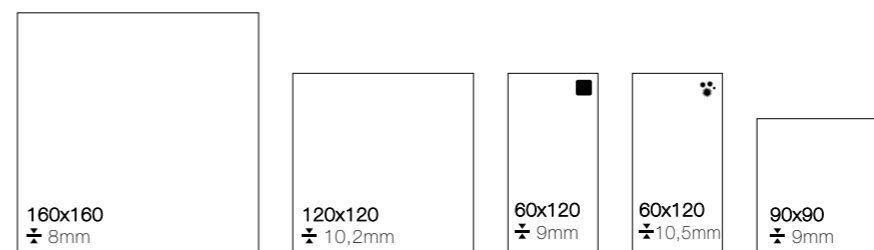

# Discover

FORMATOS **4** SIZE  
COLORES **2** COLOURS  
ACABADOS **2** FINISHES

Discover crema 160x160 / 63"x63"

## FORMATOS DISPONIBLES | AVAILABLE SIZE