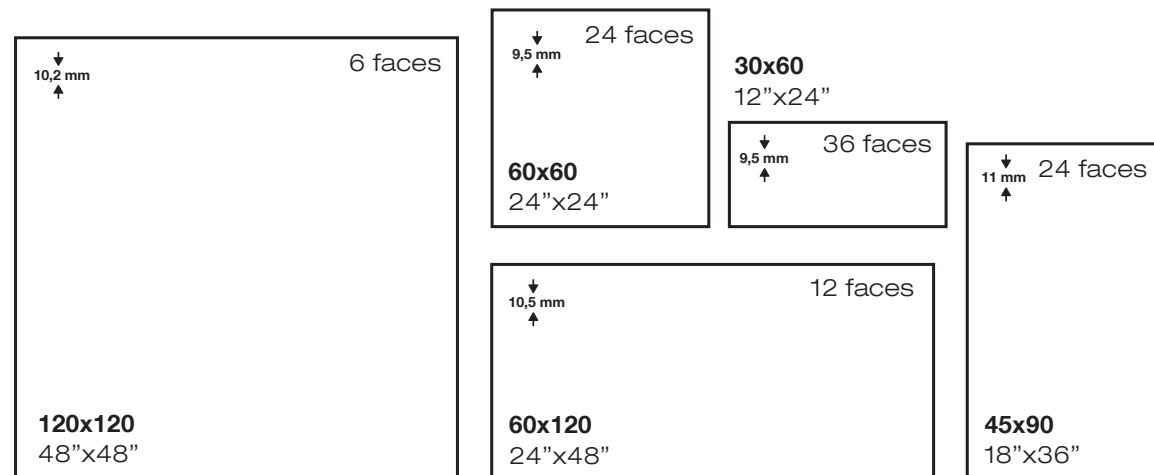

\* dc tinsel

**Revestimiento / Decorado de la serie.**  
 Wall tile / Deco from the series.  
 Enrobage / Décoré de la série.  
 Wandfliesen / Dekoriert aus der Serie. **P805**

Elder gris 120x120 / 48"x48"

## PACKING & SPECIAL PIECES

	Pc/Cj	M2/Cj	Cj/Pl	M2/Pl	Kg/Cj	Kg/Pl
<b>30x60</b>	6	1,08	48	51,8	23,6	1152,8
<b>45x90</b>	3	1,21	44	53,24	28,7	1282,8
<b>60x60</b>	4	1,44	30	43,2	31,4	962
<b>60x120</b>	2	1,44	32	46,08	34,25	1121
<b>120x120</b>	1	1,44	36	51,84	35	1300