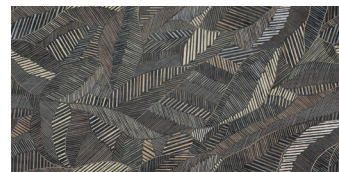

\* dc tinsel

**Revestimiento / Decorado de la serie.**  
 Wall tile / Deco from the series.  
 Enrobage / Décoré de la série.  
 Wandfliesen / Dekoriert aus der Serie. **P805**

Elder gris 120x120 / 48"x48"