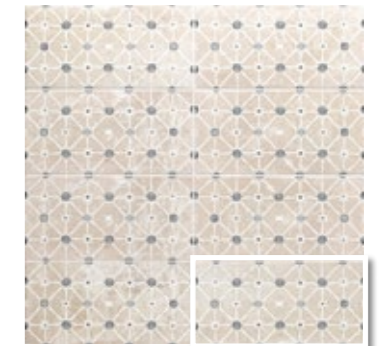

# ARGILLE

15x30 · 6"x12" | 7,5x30 · 3"x12"

Argile Rose 15x30 · 6"x12" · Argile Rose 7,5x30 · 3"x12" · Decor Argile Rose 15x30 · 6"x12"  
Fondant Cotto 20x20 · 8"x8" · Peldaño Fondant Cotto 20x20x3 · 8"x8"x1"

Argile Terra 15x30 · 6"x12" · Argile Terra 7,5x30 · 3"x12"

# ARGILE

ARGILE TERRA  
7,5x30 (M 310) 3"x12"

ARGILE ROSE  
7,5x30 (M 310) 3"x12"

ARGILE WHITE  
7,5x30 (M 310) 3"x12"

ARGILE TERRA  
15x30 (M 280) 6"x12"

ARGILE ROSE  
15x30 (M 280) 6"x12"

ARGILE WHITE  
15x30 (M 280) 6"x12"

DECOR ARGILE TERRA  
15x30 (M 280) 6"x12"

DECOR ARGILE ROSE  
15x30 (M 280) 6"x12"

DECOR ARGILE WHITE  
15x30 (M 280) 6"x12"

MEDIDAS	PIEZAS/CAJA	PIEZAS/M <sup>2</sup>	M <sup>2</sup> /CAJA	CAJA/PALLET	PESO/M <sup>2</sup>	PESO/PIEZA	PESO/CAJA	M <sup>2</sup> /PALLET	PESO/PALLET	VENTA
7,5x30 · 3"x12"	22	44	0,5	160	18,04	0,41	9,05	80	1.448	M <sup>2</sup>
15x30 · 6"x12"	11	22	0,5	160	18,26	0,83	9,13	80	1.460,22	M <sup>2</sup>