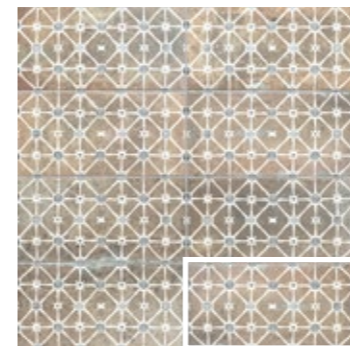

Argile Terra 15x30 · 6"x12" · Argile Terra 7,5x30 · 3"x12"

# ARGILE

ARGILE TERRA  
7,5x30 (M 310) 3"x12"

ARGILE ROSE  
7,5x30 (M 310) 3"x12"

ARGILE WHITE  
7,5x30 (M 310) 3"x12"

ARGILE TERRA  
15x30 (M 280) 6"x12"

ARGILE ROSE  
15x30 (M 280) 6"x12"

ARGILE WHITE  
15x30 (M 280) 6"x12"

DECOR ARGILE TERRA  
15x30 (M 280) 6"x12"

DECOR ARGILE ROSE  
15x30 (M 280) 6"x12"

DECOR ARGILE WHITE  
15x30 (M 280) 6"x12"

MEDIDAS	PIEZAS/CAJA	PIEZAS/M <sup>2</sup>	M <sup>2</sup> /CAJA	CAJA/PALLET	PESO/M <sup>2</sup>	PESO/PIEZA	PESO/CAJA	M <sup>2</sup> /PALLET	PESO/PALLET	VENTA
7,5x30 · 3"x12"	22	44	0,5	160	18,04	0,41	9,05	80	1.448	M <sup>2</sup>
15x30 · 6"x12"	11	22	0,5	160	18,26	0,83	9,13	80	1.460,22	M <sup>2</sup>