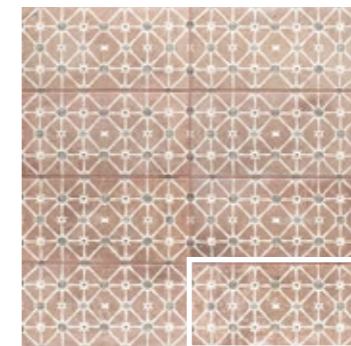

Argile Terra 15x30 · 6"x12" · Argile Terra 7,5x30 · 3"x12"

# ARGILE

ARGILE TERRA  
7,5x30 (M 310) 3"x12"

ARGILE ROSE  
7,5x30 (M 310) 3"x12"

ARGILE WHITE  
7,5x30 (M 310) 3"x12"

ARGILE TERRA  
15x30 (M 280) 6"x12"

ARGILE ROSE  
15x30 (M 280) 6"x12"

ARGILE WHITE  
15x30 (M 280) 6"x12"

DECOR ARGILE TERRA  
15x30 (M 280) 6"x12"

DECOR ARGILE ROSE  
15x30 (M 280) 6"x12"

DECOR ARGILE WHITE  
15x30 (M 280) 6"x12"

MEDIDAS	PIEZAS/CAJA	PIEZAS/M <sup>2</sup>	M <sup>2</sup> /CAJA	CAJA/PALLET	PESO/M <sup>2</sup>	PESO/PIEZA	PESO/CAJA	M <sup>2</sup> /PALLET	PESO/PALLET	VENTA
7,5x30 · 3"x12"	22	44	0,5	160	18,04	0,41	9,05	80	1.448	M <sup>2</sup>
15x30 · 6"x12"	11	22	0,5	160	18,26	0,83	9,13	80	1.460,22	M <sup>2</sup>