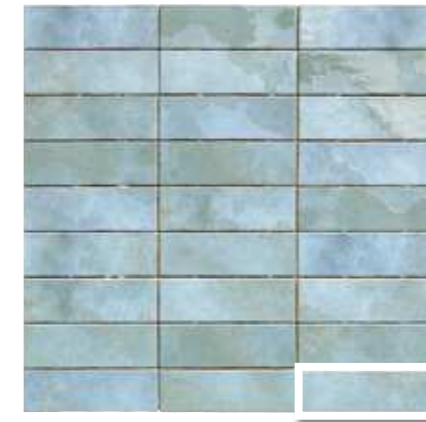

REVESTIMIENTO
WALL TILE

MATE CON BRILLO
MATT WITH GLOSSY

V2 DESTONIFICADO
VARIATION

PB PASTA BLANCA
WHITE BODY TILE

KORFU
6,5x20 / 2,5"x8"

KORFU WHITE
6,5x20 (M 320) "x8"

KORFU AMBER
6,5x20 (M 320) 2,5"x8"

KORFU GREEN
6,5x20 (M 320) 2,5"x8"

KORFU GREY
6,5x20 (M 320) 2,5"x8"

KORFU BLUE
6,5x20 (M 320) 2,5"x8"

KORFU COBALT
6,5x20 (M 320) 2,5"x8"

KORFU BLACK
6,5x20 (M 320) 2,5"x8"

PAVIMENTO SUGERIDO / RECOMMENDED FLOOR TILE

MATE / MATT

OPTYM | PORCELAIN TILE