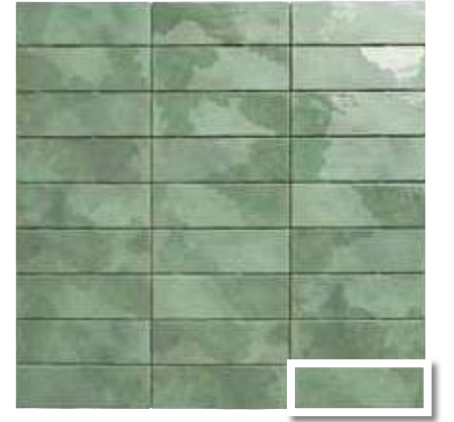

REVESTIMIENTO
WALL TILE

MATE CON BRILLO
MATT WITH GLOSSY

V2 DESTONIFICADO
VARIATION

PB PASTA BLANCA
WHITE BODY TILE

KORFU
6,5x20 / 2,5"x8"

KORFU WHITE
6,5x20 (M 320) "x8"

KORFU AMBER
6,5x20 (M 320) 2,5"x8"

KORFU GREEN
6,5x20 (M 320) 2,5"x8"

KORFU GREY
6,5x20 (M 320) 2,5"x8"

KORFU BLUE
6,5x20 (M 320) 2,5"x8"

KORFU COBALT
6,5x20 (M 320) 2,5"x8"

KORFU BLACK
6,5x20 (M 320) 2,5"x8"

PAVIMENTO SUGERIDO / RECOMMENDED FLOOR TILE

MATE / MATT

OPTYM | PORCELAIN TILE