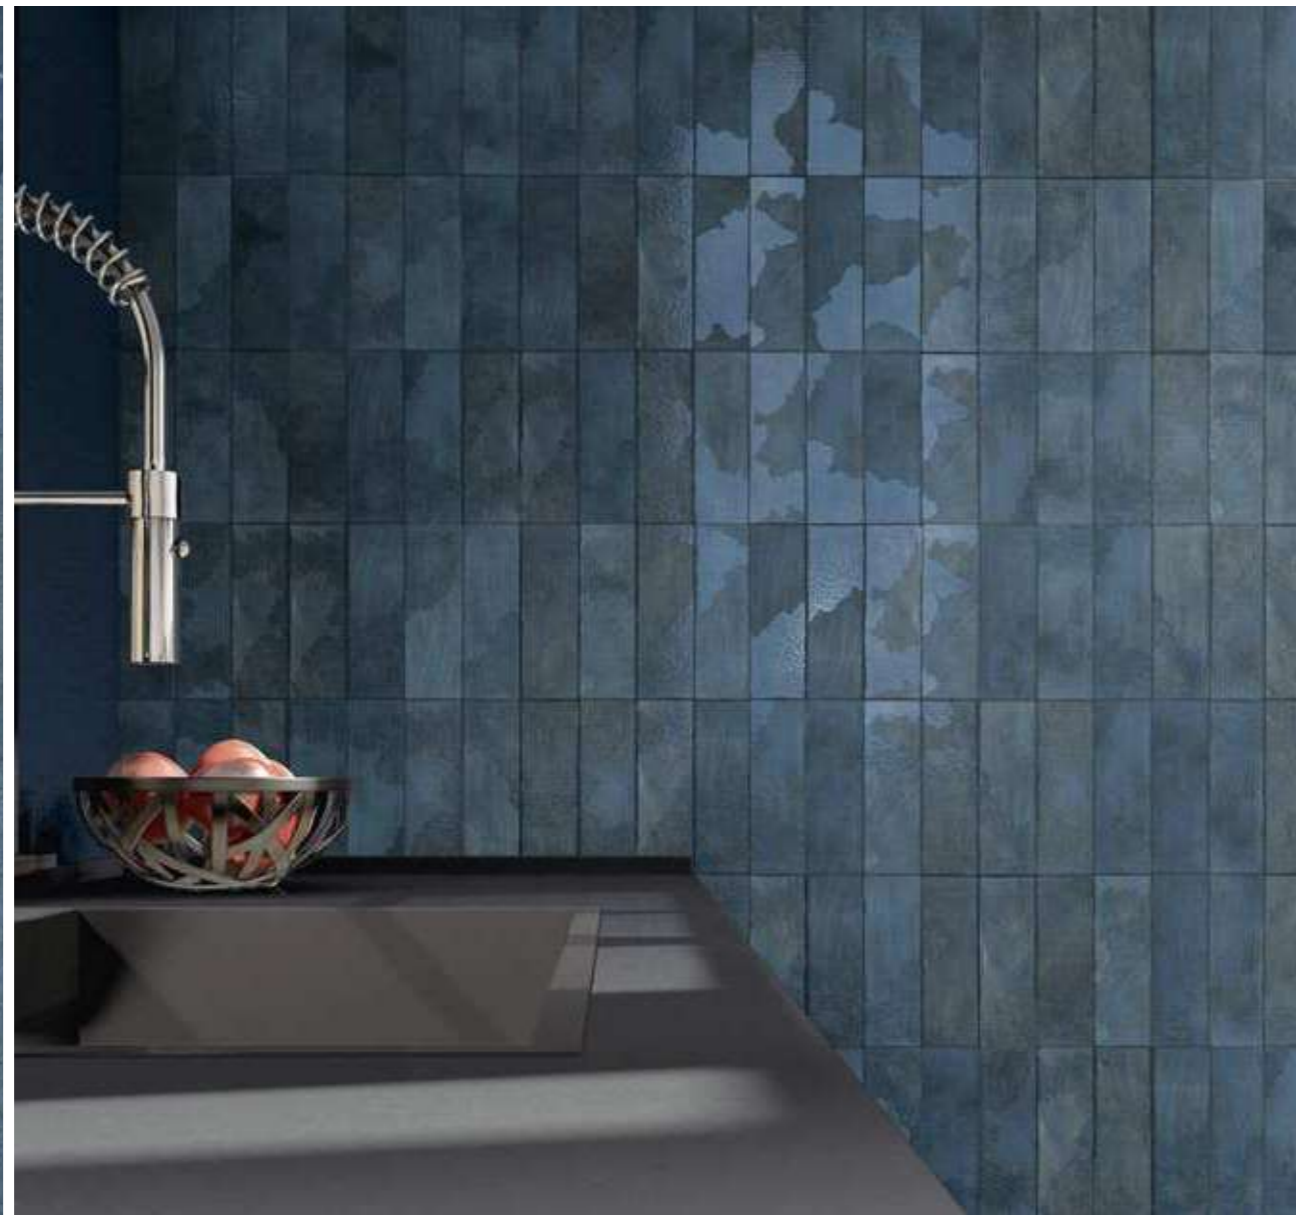

AZULREC

AZULEJOS Y
RECUBRIMIENTOS

Korfu Cobalt 6,5x20 · 2,5"x8" ^

^ Korfu Amber 6,5x20 · 2,5"x8" · *Dots Nude 20x20 · 8"x8"
*(Serie completa en / Complete series in PORCELAIN BOOK COLLECTIONS 2026 OPTYM)

ID
ZERO
KORFU
6,5x20 · 2,5"x8"

REVESTIMIENTO
WALL TILE

MATE CON BRILLO
MATT WITH GLOSSY

V2 DESTONIFICADO
VARIATION

PB PASTA BLANCA
WHITE BODY TILE

Korfu Green 6,5x20 · 2,5"x8" · *Halo Corona 20x20 · 8"x8" *(Serie completa en / Complete series in PORCELAIN BOOK COLLECTIONS 2026 OPTYM) ^