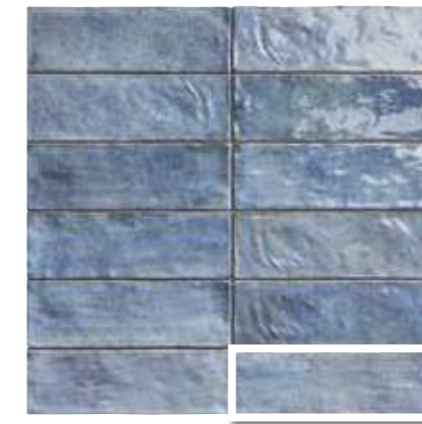

REVESTIMIENTO
WALL TILE

BRILLO
GLOSSY

V2 DESTONIFICADO
VARIATION

PB PASTA BLANCA
WHITE BODY TILE

POSITANO
6,5x20 / 2,5"x8"

POSITANO BIANCO
6,5x20 (M 300) 2,5"x8"

POSITANO TOPAZIO
6,5x20 (M 300) 2,5"x8"

POSITANO PERLA
6,5x20 (M 300) 2,5"x8"

POSITANO RUBINO
6,5x20 (M 300) 2,5"x8"

POSITANO ZAFIRO
6,5x20 (M 300) 2,5"x8"

POSITANO SMERALDO
6,5x20 (M 300) 2,5"x8"

PAVIMENTO SUGERIDO / RECOMMENDED FLOOR TILE

MATE / MATT

OPTYM | PORCELAIN TILE

FAENZA

R10 - CLASE II