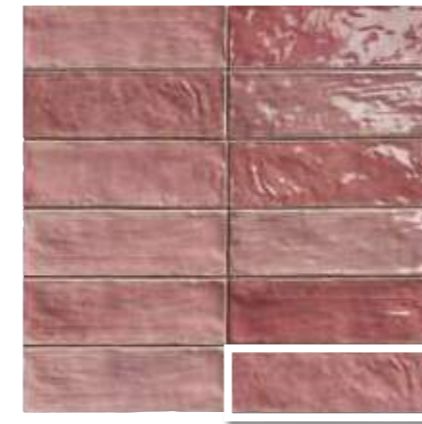

REVESTIMIENTO
WALL TILE

BRILLO
GLOSSY

V2 DESTONIFICADO
VARIATION

PB PASTA BLANCA
WHITE BODY TILE

POSITANO
6,5x20 / 2,5"x8"

POSITANO BIANCO
6,5x20 (M 300) 2,5"x8"

POSITANO TOPAZIO
6,5x20 (M 300) 2,5"x8"

POSITANO PERLA
6,5x20 (M 300) 2,5"x8"

POSITANO RUBINO
6,5x20 (M 300) 2,5"x8"

POSITANO ZAFIRO
6,5x20 (M 300) 2,5"x8"

POSITANO SMERALDO
6,5x20 (M 300) 2,5"x8"

PAVIMENTO SUGERIDO / RECOMMENDED FLOOR TILE

MATE / MATT

OPTYM | PORCELAIN TILE

FAENZA

R10 - CLASE II