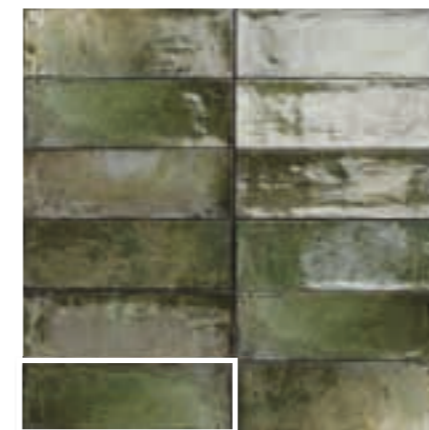

ARMONI GREEN
10x30 (M 190) 4"x12"