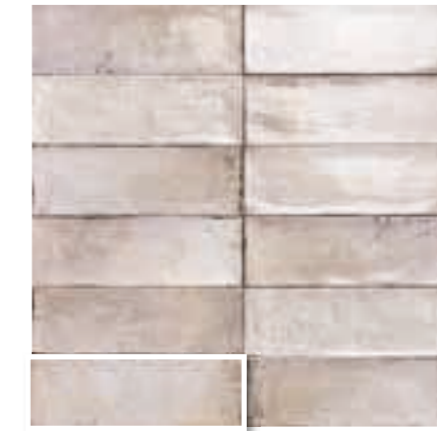

MAINZU  
cerámica

10x30 4"x12"

10x30 4"x12"

Armoni White 10x30 · 4"x12"

Armoni Green 10x30 · 4"x12"

ARMONI WHITE  
10x30 (M 190) 4"x12"

ARMONI CREAM  
10x30 (M 190) 4"x12"

ELIOS WHITE  
10x30 (M 220) 4"x12"