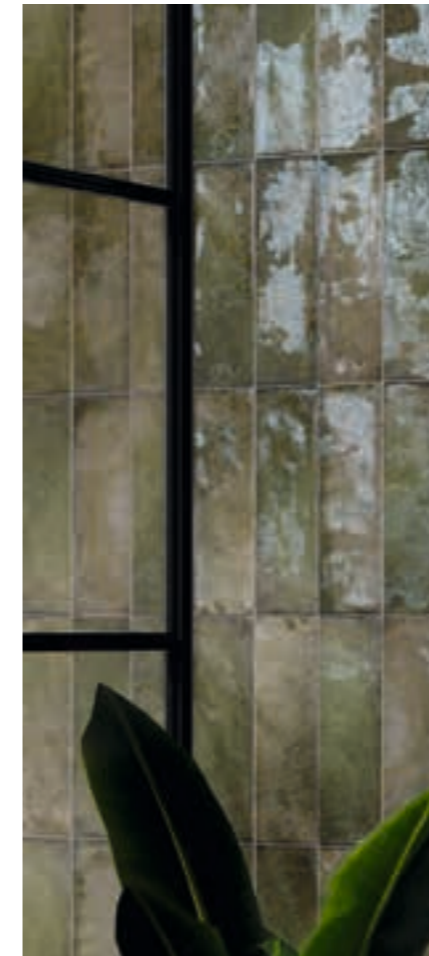

MAINZU  
cerámica

10x30 4"x12"

10x30 4"x12"

Armoni White 10x30 · 4"x12"

Armoni Green 10x30 · 4"x12"

ARMONI WHITE  
10x30 (M 190) 4"x12"

ARMONI CREAM  
10x30 (M 190) 4"x12"

ELIOS WHITE  
10x30 (M 220) 4"x12"