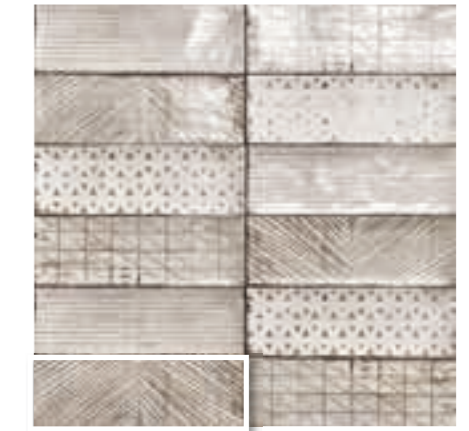

MAINZU  
cerámica

10x30 4"x12"

10x30 4"x12"

Armoni White 10x30 · 4"x12"

Armoni Green 10x30 · 4"x12"

ARMONI WHITE  
10x30 (M 190) 4"x12"

ARMONI CREAM  
10x30 (M 190) 4"x12"

ELIOS WHITE  
10x30 (M 220) 4"x12"