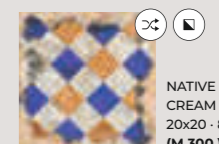

NATIVE CREAM
20x20 · 8"x8"
(M 300)

Ver serie completa en / Check complete series in:
PORCELAIN BOOK COLLECTIONS 2024 OPTYM