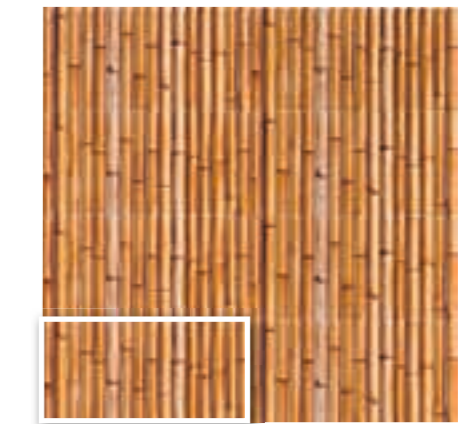

Bamboo White 15x30 · 6"x12"

Bamboo Cream 15x30 · 6"x12" · Scudo Cream 20x20 · 8"x8"  
(Ver serie completa en / Check complete series in PORCELAIN BOOK COLLECTIONS 2024 OPTYM)

Bamboo Brown 15x30 · 6"x12" · Scudo Cream 20x20 · 8"x8"  
(Ver serie completa en / Check complete series in PORCELAIN BOOK COLLECTIONS 2024 OPTYM)

BAMBOO WHITE  
15X30 (M 280) 6"x12"

BAMBOO CREAM  
15X30 (M 280) 6"x12"

BAMBOO BROWN  
15X30 (M 280) 6"x12"

BAMBOO GREEN  
15X30 (M 280) 6"x12"

Bamboo Green 15x30 · 6"x12" · Norland White 20x20 · 8"x8"  
(Ver serie completa en / Check complete series in PORCELAIN BOOK COLLECTIONS 2024 OPTYM)