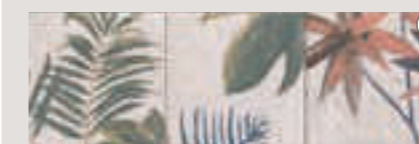

**PAVIMENTO SUGERIDO**  
RECOMMENDED FLOOR TILE

OPTYM | PORCELAIN TILE MATE / MATT

**BALI STONES**

R10 - CLASE II

DECOR SAMUI  
20x20 · 8"x8"  
(M 280)

**BOTTEGA**

R10 - CLASE II

BOTTEGA BIANCO  
20x20 · 8"x8"  
(M 280)