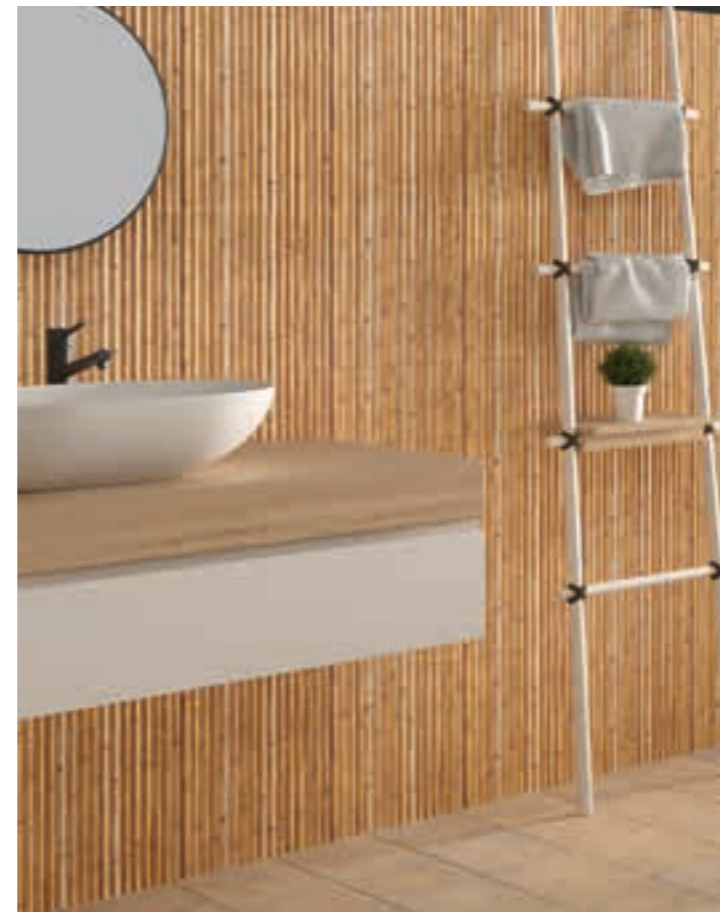

# BAMBOO

15x30 · 6"x12"

15x30 6"x12"

**MAINZU**  
cerámica

15x30 6"x12"

Mural Autumn Leaves 120x120 · 48"x48" (formado por 36 piezas de 20x20 formed by 36 pieces of 8"x8")  
Bottega Bianco 20x20 · 8"x8" (Ver series completas en / Check complete series in PORCELAIN BOOK COLLECTIONS 2024 OPTYM)

Bamboo White 15x30 · 6"x12"

Bamboo Cream 15x30 · 6"x12" · Scudo Cream 20x20 · 8"x8"  
(Ver serie completa en / Check complete series in PORCELAIN BOOK COLLECTIONS 2024 OPTYM)

Bamboo Brown 15x30 · 6"x12" · Scudo Cream 20x20 · 8"x8"  
(Ver serie completa en / Check complete series in PORCELAIN BOOK COLLECTIONS 2024 OPTYM)