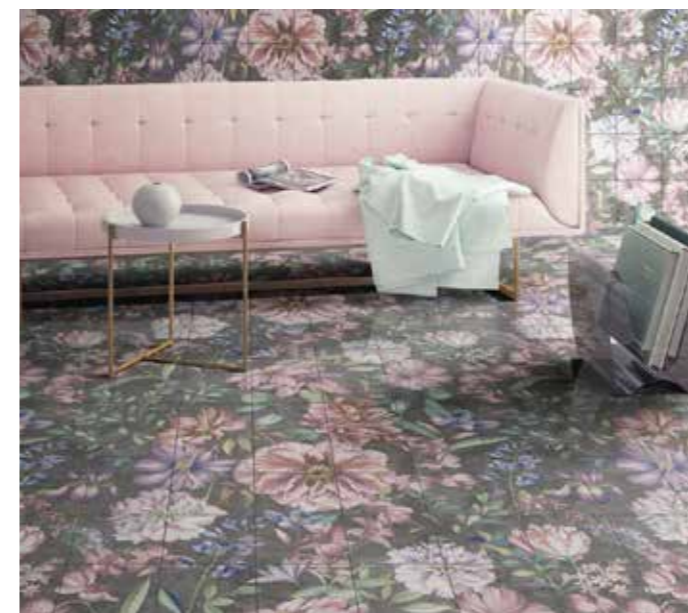

DECOR GARDEN
20x20 (M 280) 8"x8"

MURAL GARDEN
120x120 (P 1300) 48"x48"
(Set de 36 piezas de 20x20 · Set of 36 pieces, 8"x8")

Mural Garden 120x120 · 48"x48" (Set de 36 piezas de 20x20 / Set of 36 pieces, 8"x8")