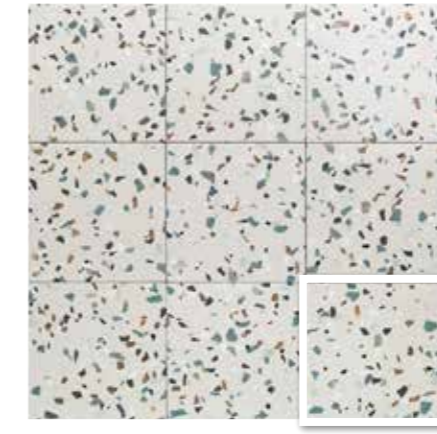

DOTS

20x20 · 8"x8"

PAVIMENTO
Y REVESTIMIENTO
FLOOR & WALL TILE

MATE CON BRILLO
MATT WITH GLASSY

V2 DESTONIFICADO
VARIATION

R10 CLASE II
ANTIDESLIZANTE
ANTI SLIP

INTERIOR ESPACIO DOMÉSTICO
DOMESTIC SPACES (INDOORS)

INTERIOR ESPACIO PÚBLICO
PUBLIC AREAS (INDOORS)

REVESTIMIENTO VASO PISCINA
INTERIOR OF THE POOL

EXTERIOR ESPACIOS SIN AGUA
OUTDOOR WITHOUT WATER

^ Dots Bianco 20x20 · 8"x8" · *Korfu Blue 6,5x20 · 2,5"x8" · *Korfu Black 6,5x20 · 2,5"x8"
*(Serie completa en / Complete series in: TILE BOOK COLLECTIONS 2026)

DOTS BIANCO
20x20 (M 280) 8"x8"

DOTS NUDE
20x20 (M 280) 8"x8"

^ Dots Nude 20x20 · 8"x8" · *Korfu Amber 6,5x20 · 2,5"x8"
*(Serie completa en / Complete series in: TILE BOOK COLLECTIONS 2026)

^ Dots Bianco 20x20 · 8"x8"