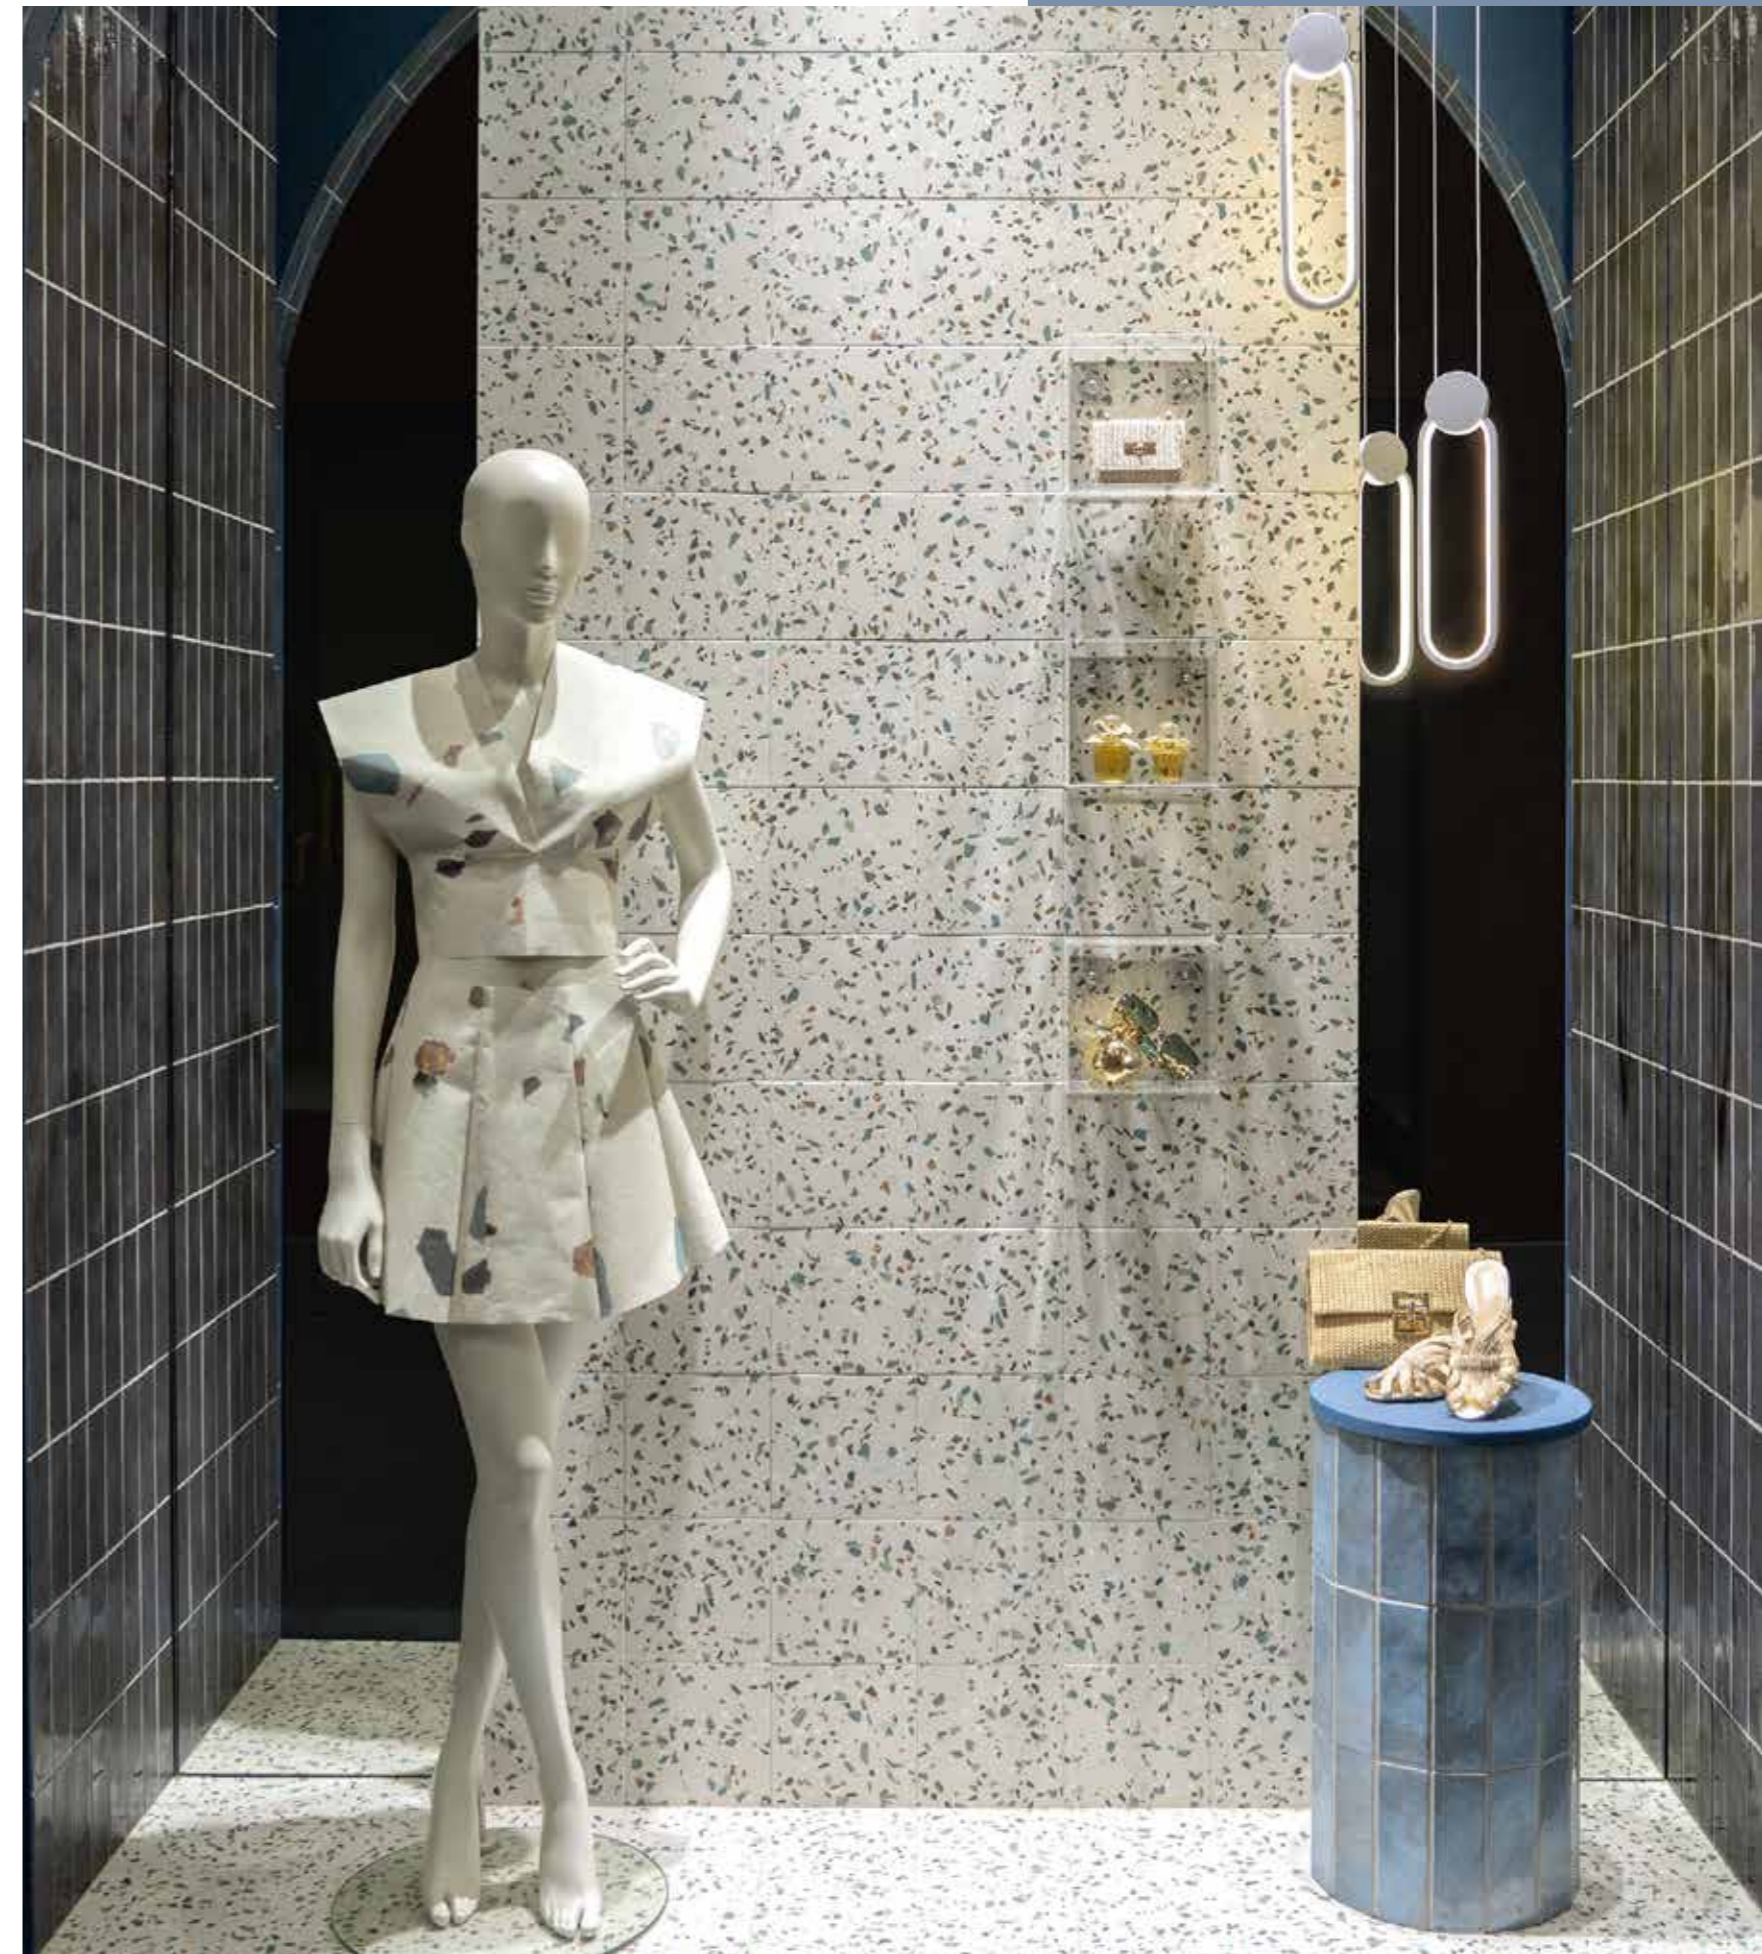

^ Dots Bianco 20x20 · 8"x8" · *Korfu Blue 6,5x20 · 2,5"x8" · *Korfu Black 6,5x20 · 2,5"x8"
*(Serie completa en / Complete series in: TILE BOOK COLLECTIONS 2026)