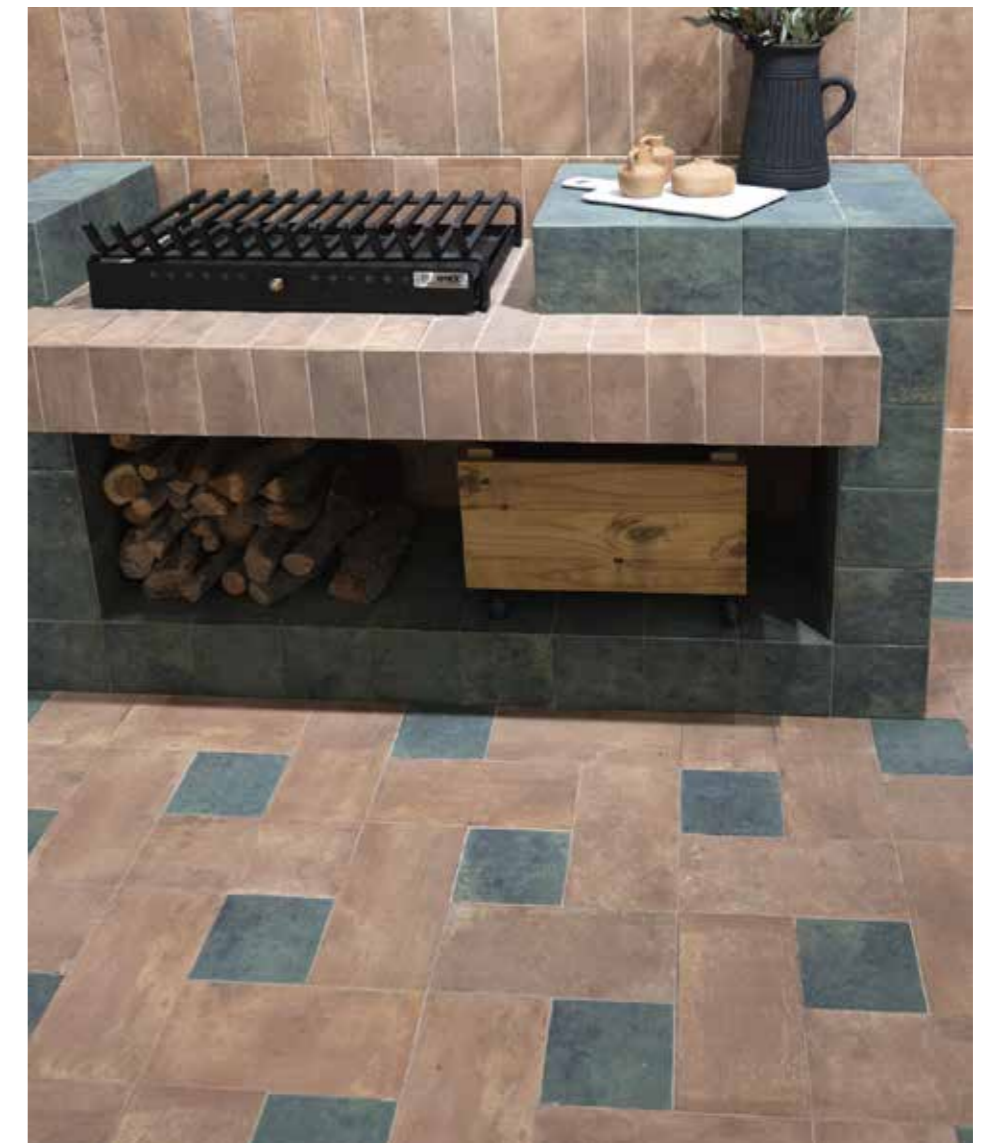

LAGOON GREEN 15x15 - 6"x6" - *Teguisse Cotto 7,5x30 - 3"x12" - *Teguisse Cotto 15x30 - 6"x12" *(Ver en pág. 23 · See page 23)

MEDIDAS	PIEZAS / CAJA	PIEZAS / M²	M² / CAJA	CAJA / PALLET	PESO / M²	PESO / PIEZA	PESO / CAJA	M² / PALLET	PESO / PALLET	VENTA
15x15 - 6"x6"	22	44	0,5	160	19,42	0,44	9,71	80	1.550	M²