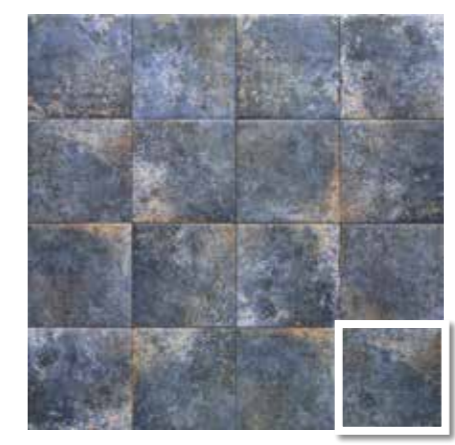

LAGOON DEEP 15x15 (M 300) 6"x6"