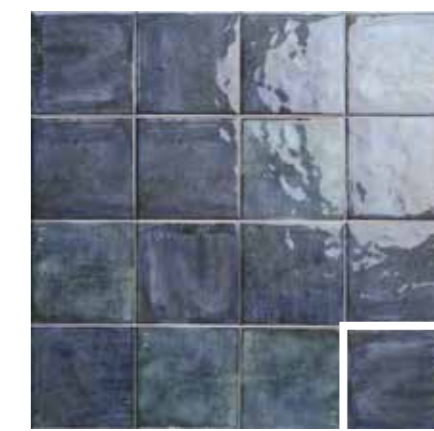

# MAHON

15x15 · 6"x6"

PAVIMENTO  
Y REVESTIMIENTO  
FLOOR & WALL TILE

ACABADO BRILLO  
GLOSSY FINISH

DESTONIFICADO  
VARIATION

INTERIOR ESPACIO DOMÉSTICO  
DOMESTIC SPACES (INDOORS)

INTERIOR ESPACIO PÚBLICO  
PUBLIC AREAS (INDOORS)

MAHON BAHIA  
15x15 (M 300) 6"x6"

^ Mahon Blanco 15x15 · 6"x6" · Mahon Bahia 15x15 · 6"x6" · \*Mural Bangkok 90x90 · 36"x36" (Set de 36 piezas de 15x15 / Set of 36 pieces, 6"x6") \*(Ver en pág. 39 · See page 39)  
\*Hermitage Light 20x20 · 8"x8" \*(Ver en pág. 217 · See page 217) \*Constantino 20x20 · 8"x8" \*(Ver en pág. 183 · See page 183)