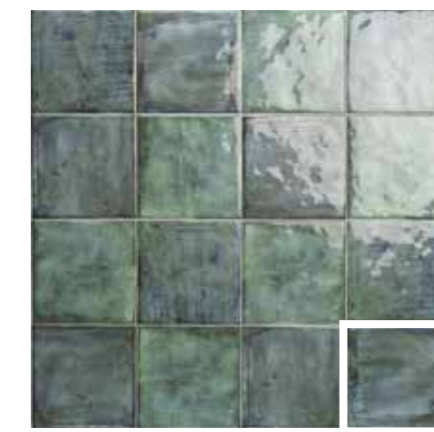

# MAHON

15x15 · 6"x6"

PAVIMENTO  
Y REVESTIMIENTO  
FLOOR & WALL TILE

ACABADO BRILLO  
GLOSSY FINISH

DESTONIFICADO  
VARIATION

INTERIOR ESPACIO DOMÉSTICO  
DOMESTIC SPACES (INDOORS)

INTERIOR ESPACIO PÚBLICO  
PUBLIC AREAS (INDOORS)

REVESTIMIENTO VASO PISCINA  
INTERIOR OF THE POOL

15x15 6"x6"

ACABADO BRILLO  
GLOSSY FINISH

V3 DESTONIFICADO  
VARIATION

MAHON  
15x15 / 6"x6"

15x15 6"x6"

MAHON BLANCO  
15x15 (M 300) 6"x6"

MAHON SMERALDO  
15x15 (M 300) 6"x6"

MAHON BAHIA  
15x15 (M 300) 6"x6"

^ Mahon Blanco 15x15 · 6"x6" · Mahon Bahia 15x15 · 6"x6" · \*Mural Bangkok 90x90 · 36"x36" (Set de 36 piezas de 15x15 / Set of 36 pieces, 6"x6") \*(Ver en pág. 39 · See page 39)  
\*Hermitage Light 20x20 · 8"x8" \*(Ver en pág. 217 · See page 217) \*Constantino 20x20 · 8"x8" \*(Ver en pág. 183 · See page 183)

v Mahon Blanco 15x15 · 6"x6" · Mahon Bahia 15x15 · 6"x6"

v Mahon Smeraldo 15x15 · 6"x6" · \*Teguisse Ocre 7,5x30 · 3"x12" \*(Ver en pág. 23 · See page 23)

MEDIDAS	PIEZAS / CAJA	PIEZAS / M <sup>2</sup>	M <sup>2</sup> / CAJA	CAJA / PALLET	PESO / M <sup>2</sup>	PESO / PIEZA	PESO / CAJA	M <sup>2</sup> / PALLET	PESO / PALLET	VENTA
15x15 · 6"x6"	22	44	0,5	160	19,42	0,44	9,71	80	1.550	M <sup>2</sup>