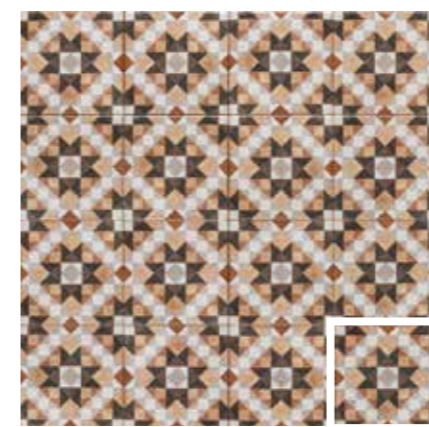

AGADIR SUNSET
15x15 (M 300) 6"x6"