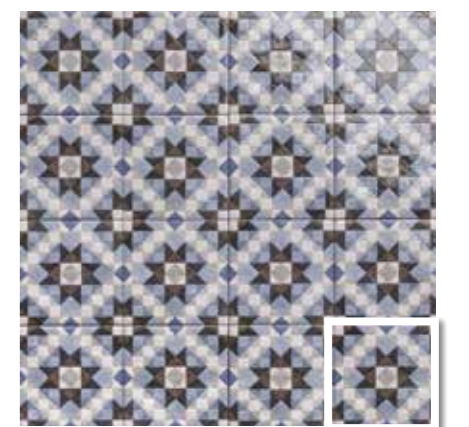

MARRAKECH SUNSET
15x15 (M 300) 6"x6"

MARRAKECH JADE
15x15 (M 300) 6"x6"

MARRAKECH AZUR
15x15 (M 300) 6"x6"

MARRAKECH NIGHT
15x15 (M 300) 6"x6"

MARRAKECH SILVER
15x15 (M 300) 6"x6"

TETUAN JADE
15x15 (M 300) 6"x6"

TETUAN AZUR
15x15 (M 300) 6"x6"

AGADIR SILVER
15x15 (M 300) 6"x6"

AGADIR SUNSET
15x15 (M 300) 6"x6"

AGADIR JADE
15x15 (M 300) 6"x6"

AGADIR AZUR
15x15 (M 300) 6"x6"

MEDIDAS	PIEZAS / CAJA	PIEZAS / M²	M² / CAJA	CAJA / PALLET	PESO / M²	PESO / PIEZA	PESO / CAJA	M² / PALLET	PESO / PALLET	VENTA
15x15 · 6"x6"	22	44	0,5	160	19,42	0,44	9,71	80	1.550	M²