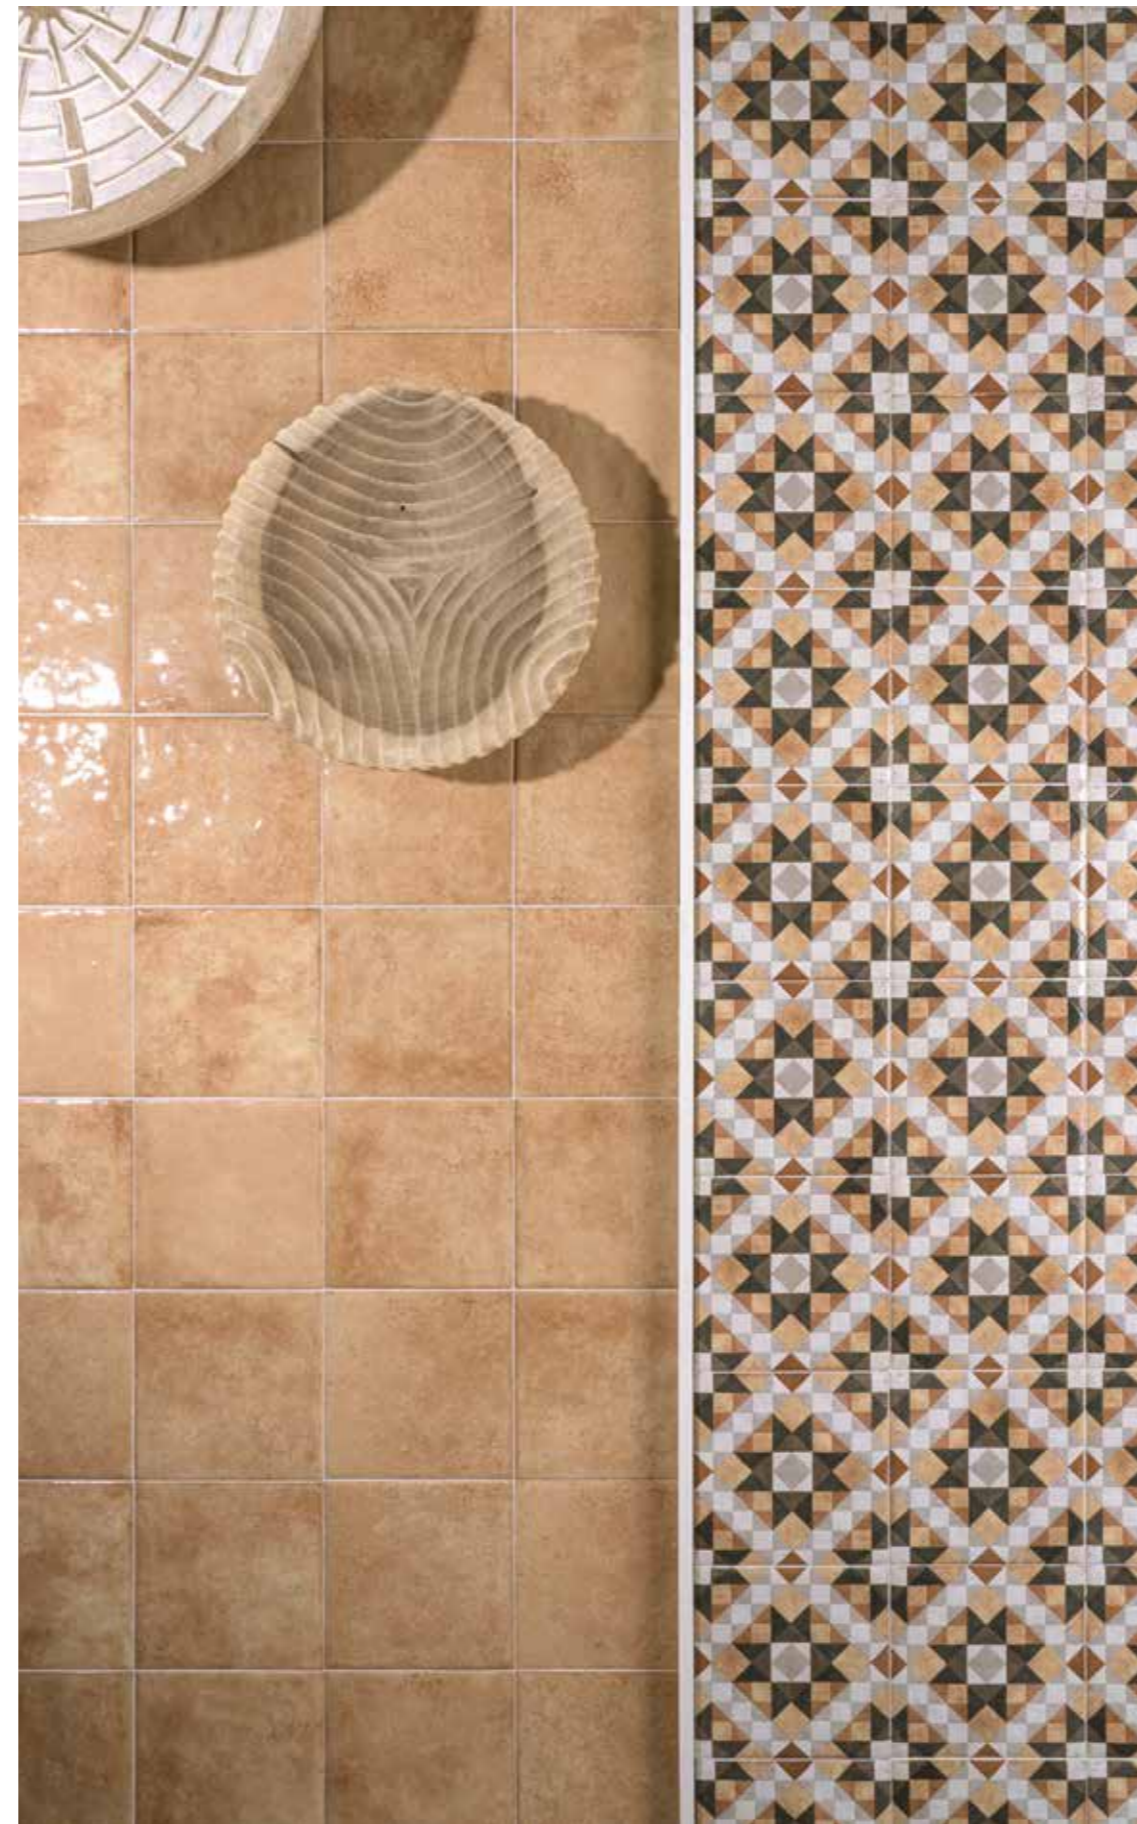

MARRAKECH

15x15 · 6"x6"

PAVIMENTO
Y REVESTIMIENTO
FLOOR & WALL TILE

ACABADO BRILLO
GLOSSY FINISH

V2 DESTONIFICADO
VARIATION

INTERIOR ESPACIO DOMÉSTICO
DOMESTIC SPACES (INDOORS)

INTERIOR ESPACIO PÚBLICO
PUBLIC AREAS (INDOORS)

REVESTIMIENTO VASO PISCINA
INTERIOR OF THE POOL

^ Agadir Jade 15x15 · 6"x6" · Marrakech Jade 15x15 · 6"x6" · Marrakech White 15x15 · 6"x6"

Tetuan Jade 15x15 · 6"x6" ^
Marrakech Jade 15x15 · 6"x6" · Marrakech White 15x15 · 6"x6"

MARRAKECH SUNSET
15x15 (M 300) 6"x6"

MARRAKECH JADE
15x15 (M 300) 6"x6"

MARRAKECH AZUR
15x15 (M 300) 6"x6"

MARRAKECH NIGHT
15x15 (M 300) 6"x6"

MARRAKECH SILVER
15x15 (M 300) 6"x6"

TETUAN JADE
15x15 (M 300) 6"x6"