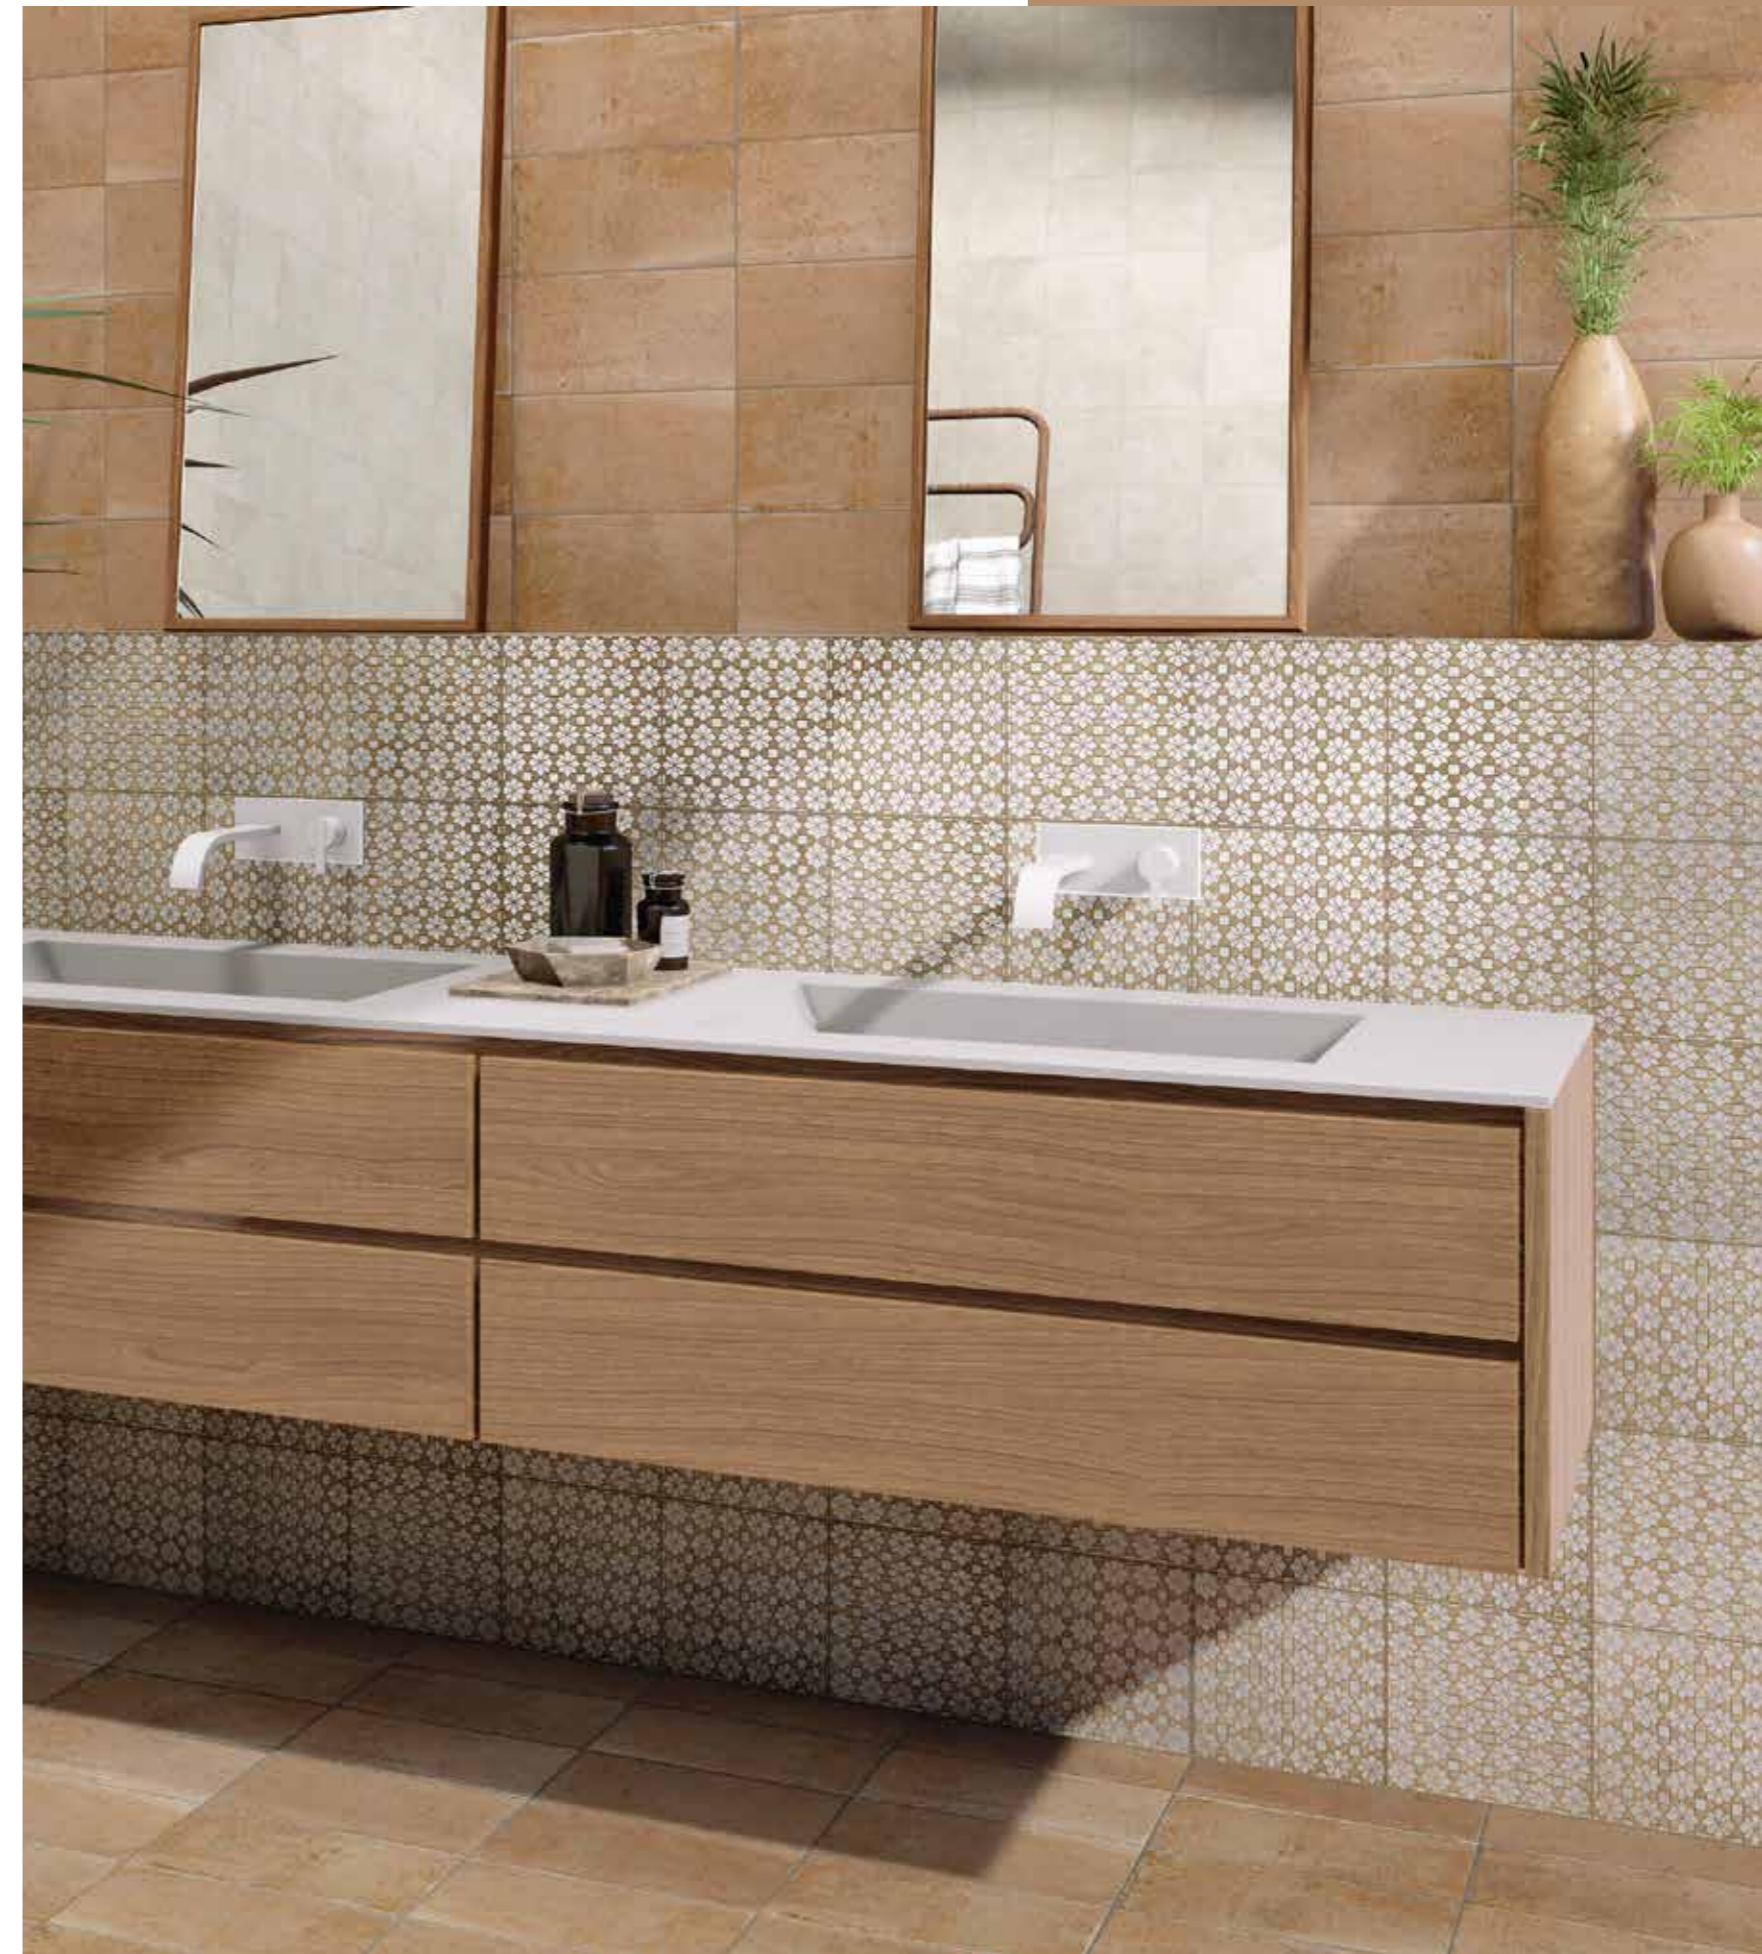

^ Mosaic Arabian Bejmat 20x20 · 8"x8" · *Clay Cotto 15x30 · 6"x12" *(Ver en pág. 27 · See page 27)