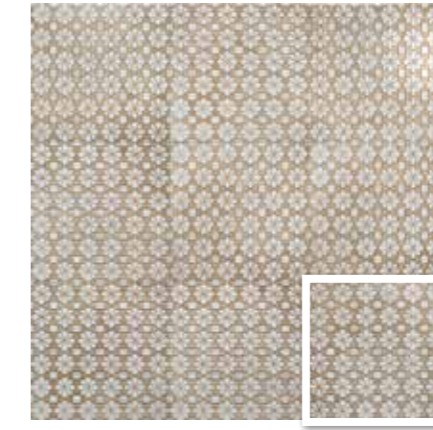

INTERIOR ESPACIO PÚBLICO
PUBLIC AREAS (INDOORS)

REVESTIMIENTO VASO PISCINA
INTERIOR OF THE POOL

EXTERIOR ESPACIOS SIN AGUA
OUTDOOR WITHOUT WATER

^ Mosaic Arabian Bejmat 20x20 · 8"x8" · *Clay Cotto 15x30 · 6"x12" *(Ver en pág. 27 · See page 27)

^ Mosaic Arabian Riad 20x20 - 8"x8"

MOSAIC ARABIAN BEJMAT
20x20 (M 280) 8"x8"

MOSAIC ARABIAN RIAD
20x20 (M 280) 8"x8"

^ Mosaic Arabian Riad 20x20 - 8"x8"

MEDIDAS	PIEZAS / CAJA	PIEZAS / M²	M² / CAJA	CAJA / PALLET	PESO / M²	PESO / PIEZA	PESO / CAJA	M² / PALLET	PESO / PALLET	VENTA
20x20 - 8"x8"	25	25	1	75	18,91	0,76	18,91	75	1.418	M²