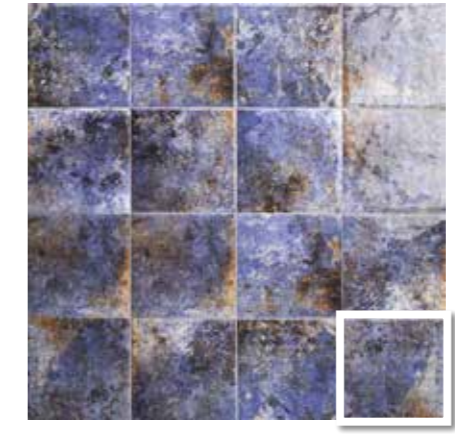

15x15 6"x6"

ACABADO BRILLO
GLOSSY FINISH

V4 DESTONIFICADO
VARIATION

OASIS
15x15 / 6"x6"

15x15 6"x6"

OASIS DEEP
15x15 (M 300) 6"x6"

OASIS GREEN
15x15 (M 300) 6"x6"

^ Oasis Green 15x15 - 6"x6"
*Fondant Natural 20x20 - 8"x8" - *Peldaño Fondant Natural 20x20 - 8"x8" *(Ver en pág. 146 - See page 146)
*Rejilla Fondant Natural 10x20 - 4"x8" *(Ver en pág. 147 - See page 147)

^ Oasis Green 15x15 - 6"x6" - Kasma Blanc 20x20 - 8"x8" - *Fondant Blanc 20x20 - 8"x8"
*Peldaño Fondant Blanc 20x20 - 8"x8" *(Ver en pág. 146 - See page 146)
*Rejilla Fondant Blanc 10x20 - 4"x8" *(Ver en pág. 147 - See page 147)