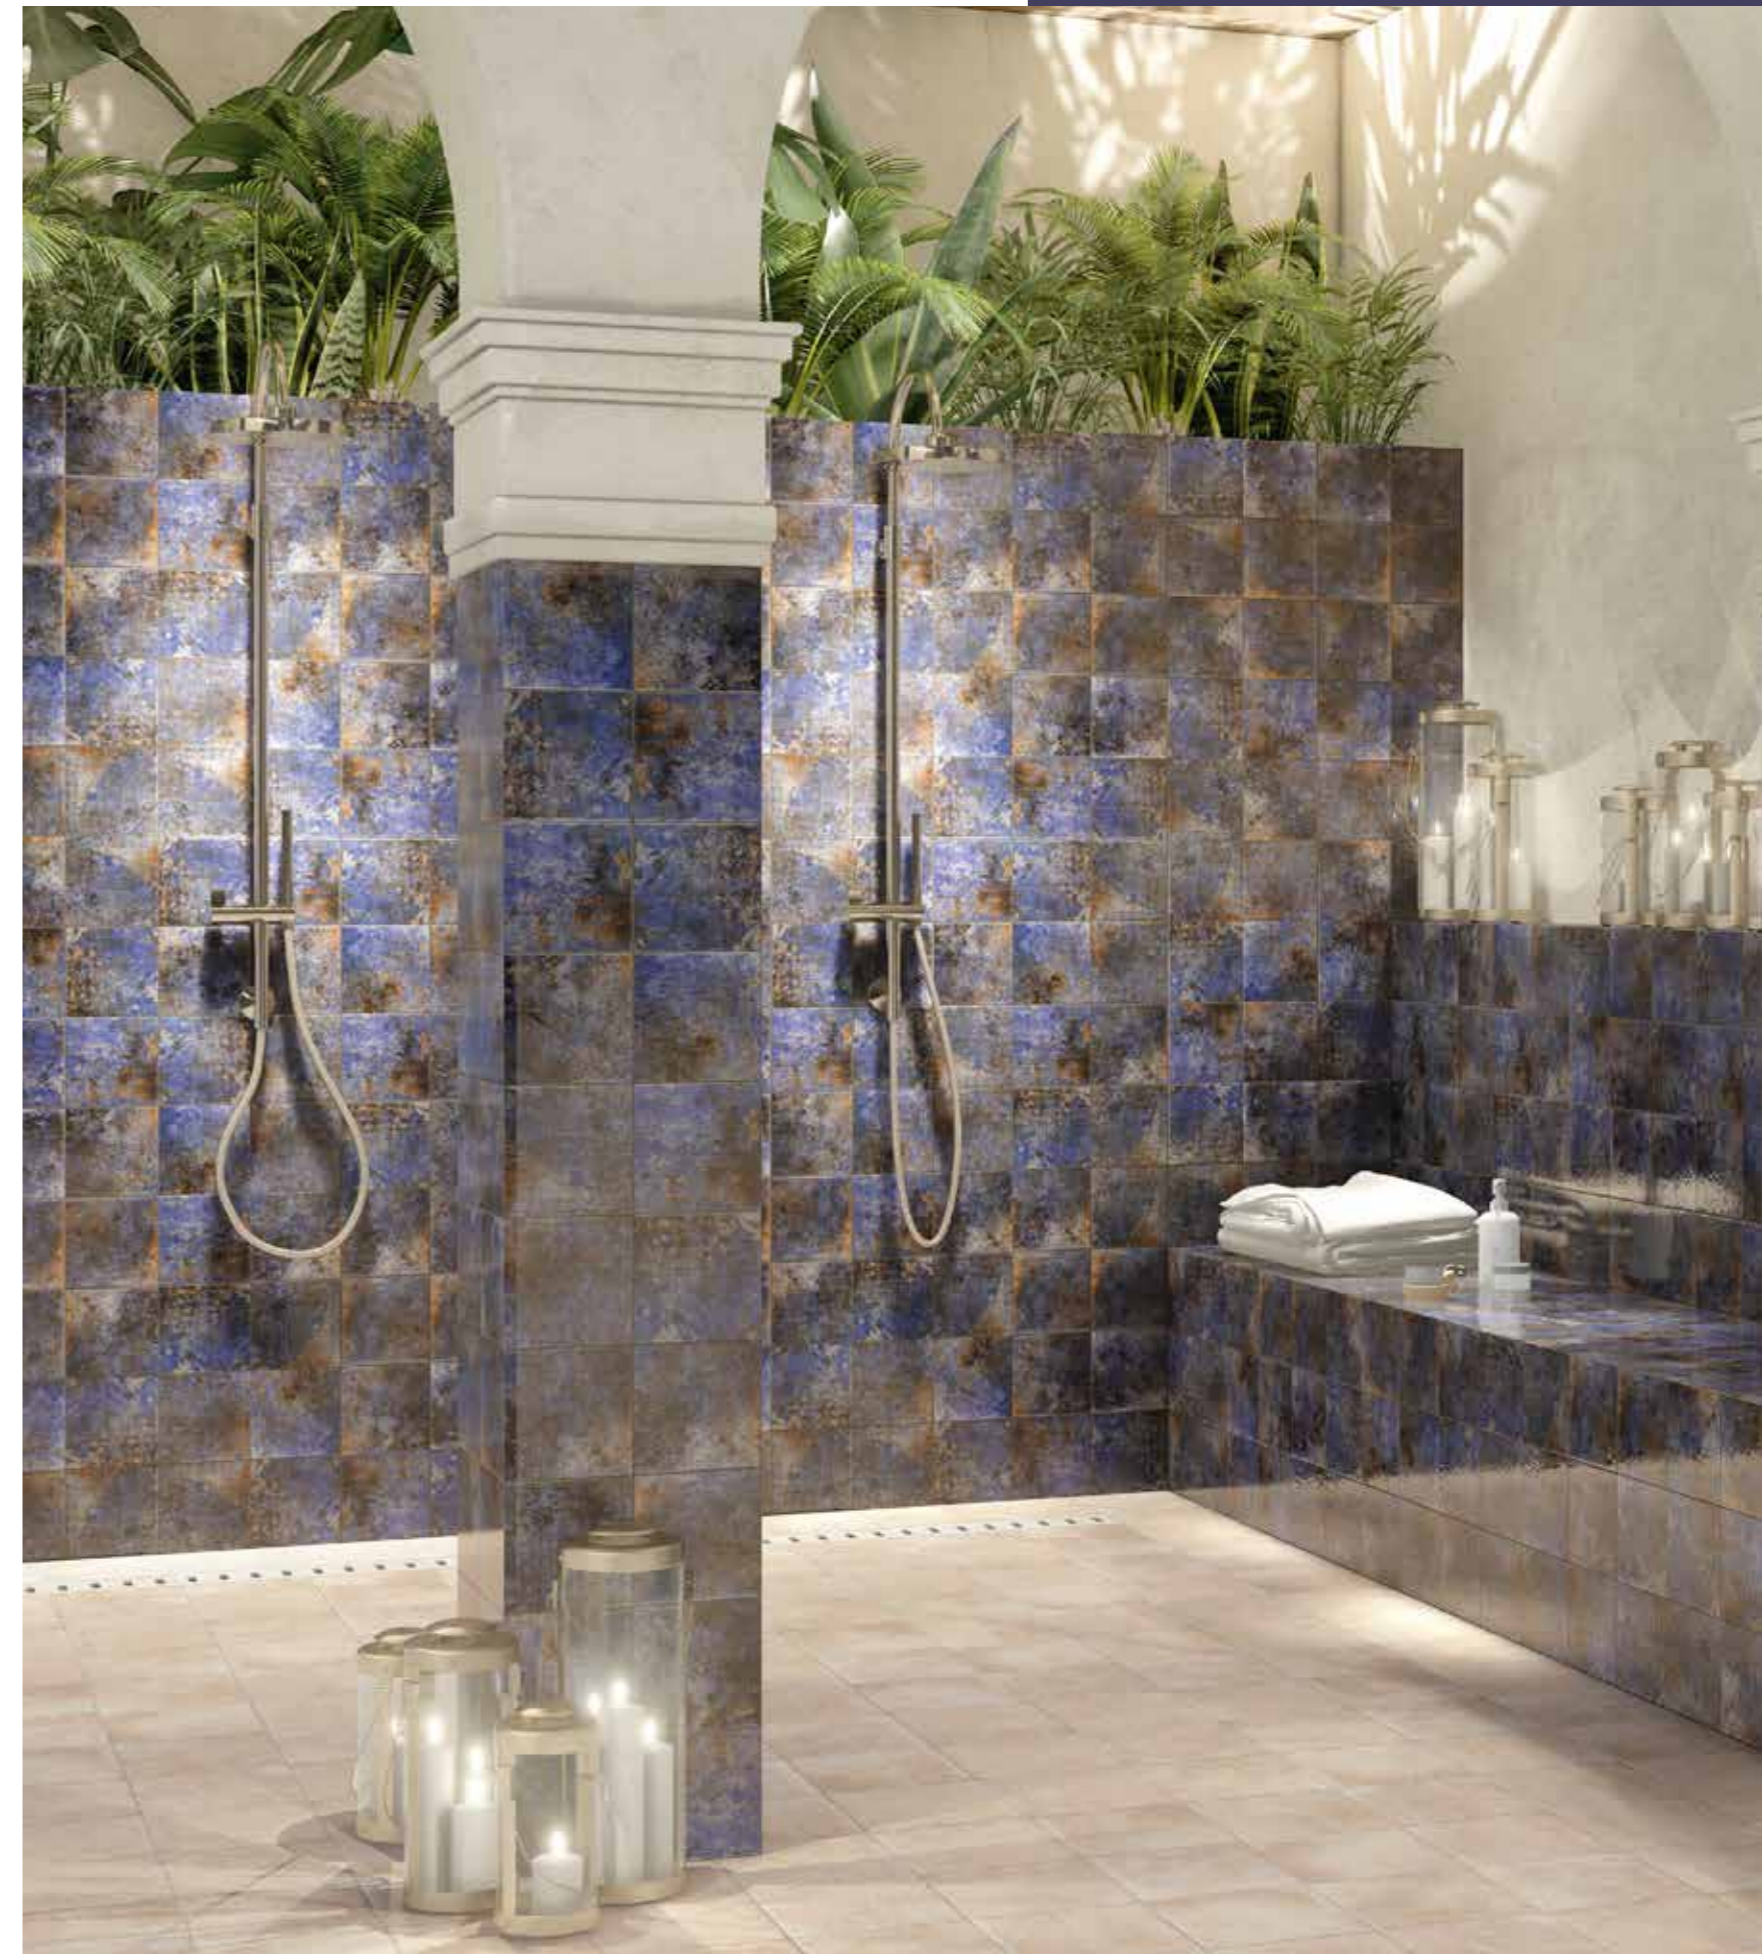

AZULREC

AZULEJOS Y
RECUBRIMIENTOS

OASIS

15x15 · 6"x6"

PAVIMENTO
Y REVESTIMIENTO
FLOOR & WALL TILE

ACABADO BRILLO
GLOSSY FINISH

DESTONIFICADO
VARIATION

INTERIOR ESPACIO DOMÉSTICO
DOMESTIC SPACES (INDOORS)

INTERIOR ESPACIO PÚBLICO
PUBLIC AREAS (INDOORS)

REVESTIMIENTO VASO PISCINA
INTERIOR OF THE POOL

^ Oasis Deep 15x15 · 6"x6" · *Fondant Blanc 20x20 · 8"x8" *(Ver en pág. 146 · See page 146)
*Rejilla Fondant Blanc 10x20 · 4"x8" *(Ver en pág. 147 · See page 147)