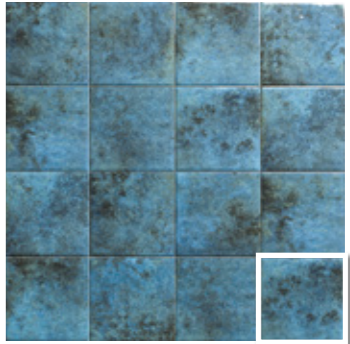

# RIVER

collection

15x15  
6"x6"

**Sol, descanso  
y momentos únicos**

*Sun, relaxation, and unique  
moments*

River Blu 15x15 - 6"x6" | Fondant Cuero 20x20 - 8"x8" | Peldaño Fondant Cuero 20x20x3 - 8"x8"x1" | Rejilla Fondant 10x20 - 4"x8"

# RIVER

RIVER WHITE  
15x15 (M 300) 6"x6"

RIVER GREY  
15x15 (M 300) 6"x6"

RIVER GREEN  
15x15 (M 300) 6"x6"

RIVER BLU  
15x15 (M 300) 6"x6"

River Grey 15x15 - 6"x6" | Grey Season 20x20 - 8"x8" | Decor Grey Three 20x20 - 8"x8"