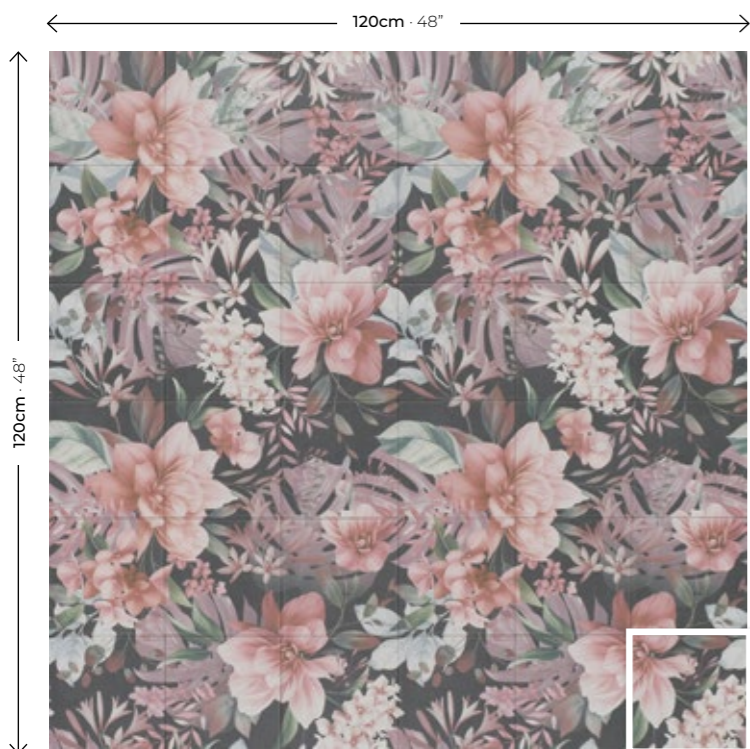

Technical Shell 20x20 · 8"x8" · Technical Basil 20x20 · 8"x8"
Technical Makeup 20x20 · 8"x8" · Technical Navy 20x20 · 8"x8"

Technical Shell 20x20 · 8"x8"
Technical Jean 20x20 · 8"x8"
Technical Makeup 20x20 · 8"x8"

Technical Shell 20x20 · 8"x8"
Technical Jean 20x20 · 8"x8"
Technical Navy 20x20 · 8"x8"
Technical Koala 20x20 · 8"x8"
Technical Tangerine 20x20 · 8"x8"

Technical Shell 20x20 · 8"x8" · Technical Steel 20x20 · 8"x8"
Secrets White 20x20 · 8"x8"

MURAL ROSSES
120x120 (P 1300) formado por 36 piezas de 20x20
48"x48" formed by 36 pieces of 8"x8"

SECRETS WHITE
20x20 (M 280) 8"x8"

SECRETS GREEN
20x20 (M 280) 8"x8"

R10 CLASE II
V1

TECHNICAL SOFT 6
20x20 · 8"x8"