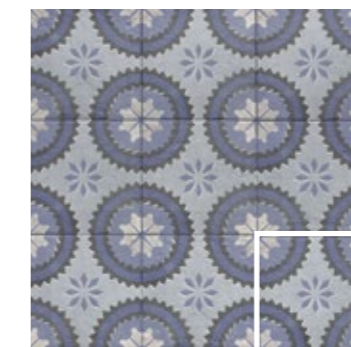

# BLUE WATER

WHITE SEASON  
20x20 (M 280) 8"x8"

BLUE SEASON  
20x20 (M 280) 8"x8"

DECOR BLUE THREE  
20x20 (M 280) 8"x8"

Ideas de colocación · Layout Ideas

ESCALA REDUCIDA  
REDUCED SCALE

DECOR BLUE ONE  
20x20 (M 280) 8"x8"

Ideas de colocación · Layout Ideas

ESCALA REDUCIDA  
REDUCED SCALE

DECOR BLUE FOUR  
20x20 (M 280) 8"x8"

Ideas de colocación · Layout Ideas

ESCALA REDUCIDA  
REDUCED SCALE

DECOR BLUE TWO  
20x20 (M 280) 8"x8"

Ideas de colocación · Layout Ideas

ESCALA REDUCIDA  
REDUCED SCALE

DECOR BLUE FIVE  
20x20 (M 280) 8"x8"

DECOR WATER  
20x20 (M 280) 8"x8"

MEDIDAS	PIEZAS/CAJA	PIEZAS/M <sup>2</sup>	M <sup>2</sup> /CAJA	CAJA/PALLET	PESO/M <sup>2</sup>	PESO/PIEZA	PESO/CAJA	M <sup>2</sup> /PALLET	PESO/PALLET	VENTA
20x20 · 8"x8"	25	25	1	75	18,91	0,76	18,91	75	1.418	M <sup>2</sup>