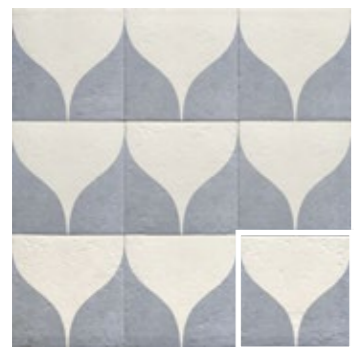

# BLUE WATER

*Elegancia y frescura encontramos en BLUE WATER. Sus patrones en azul y blanco crean composiciones dinámicas, llenas de equilibrio y estilo atemporal.*

Elegance and freshness define BLUE WATER. Its blue and white patterns create dynamic compositions, full of balance and timeless style.

# BLUE WATER

WHITE SEASON  
20x20 (M 280) 8"x8"

BLUE SEASON  
20x20 (M 280) 8"x8"

DECOR BLUE THREE  
20x20 (M 280) 8"x8"

Ideas de colocación · Layout Ideas

ESCALA REDUCIDA  
REDUCED SCALE

DECOR BLUE ONE  
20x20 (M 280) 8"x8"

Ideas de colocación · Layout Ideas

ESCALA REDUCIDA  
REDUCED SCALE

DECOR BLUE FOUR  
20x20 (M 280) 8"x8"

Ideas de colocación · Layout Ideas

ESCALA REDUCIDA  
REDUCED SCALE

DECOR BLUE TWO  
20x20 (M 280) 8"x8"