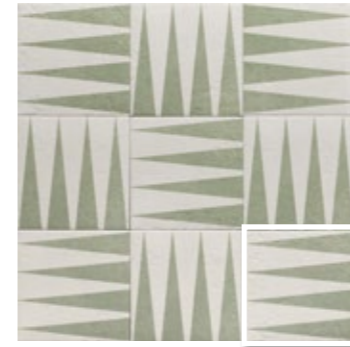

Decor Green Four 20x20 · 8"x8"

GREEN GARDEN

WHITE SEASON
20x20 (M 280) 8"x8"

GREEN SEASON
20x20 (M 280) 8"x8"

DECOR GREEN ONE
20x20 (M 280) 8"x8"

Ideas de colocación · Layout Ideas

ESCALA REDUCIDA
REDUCED SCALE

DECOR GREEN TWO
20x20 (M 280) 8"x8"

Ideas de colocación · Layout Ideas

ESCALA REDUCIDA
REDUCED SCALE

DECOR GREEN THREE
20x20 (M 280) 8"x8"

Ideas de colocación · Layout Ideas

ESCALA REDUCIDA
REDUCED SCALE

DECOR GREEN FOUR
20x20 (M 280) 8"x8"