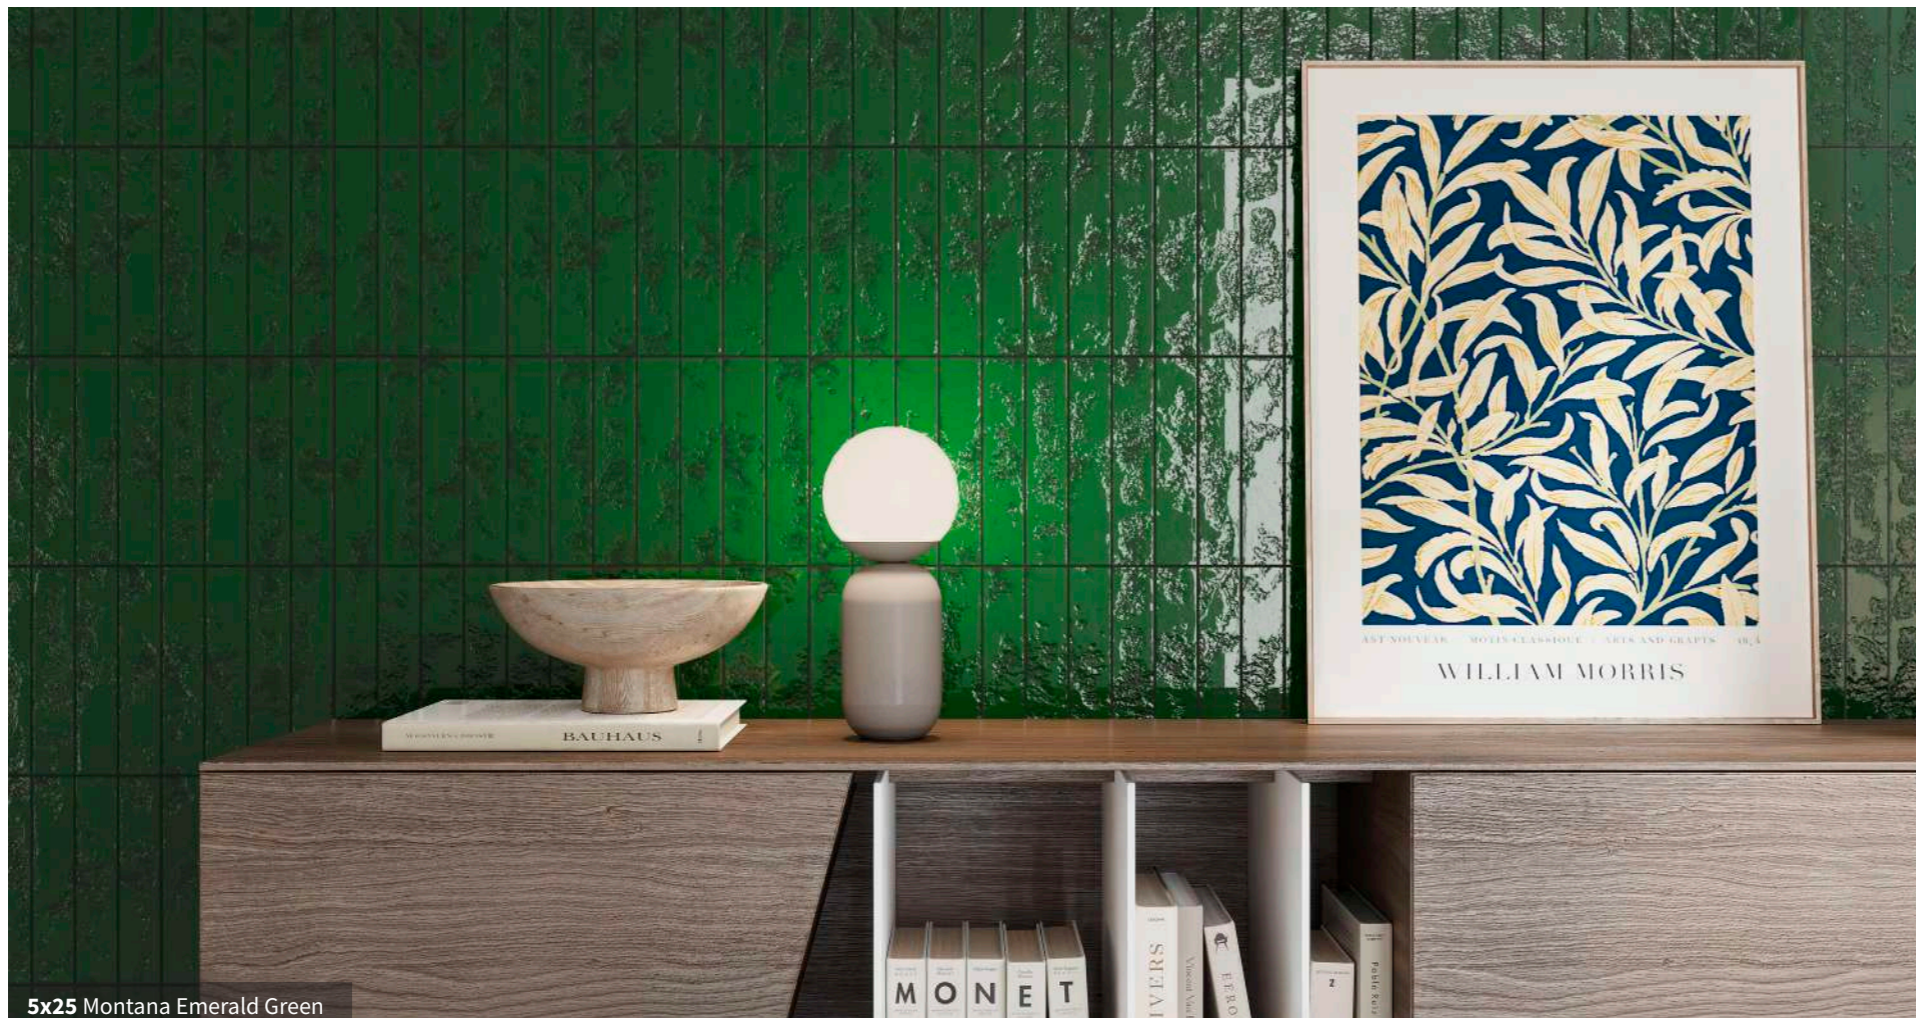

AZULREC

AZULEJOS Y  
RECUBRIMIENTOS

5x25 Montana Grey / Montana Mint / Montana Green

5x25 Montana Emerald Green

# MONTANA PASTA BLANCA/WHITE BODY

5x25 / 2"x10"     

Grey  
5x25

Mint  
5x25

Green  
5x25

Emerald Green  
5x25

Indigo Blue  
5x25