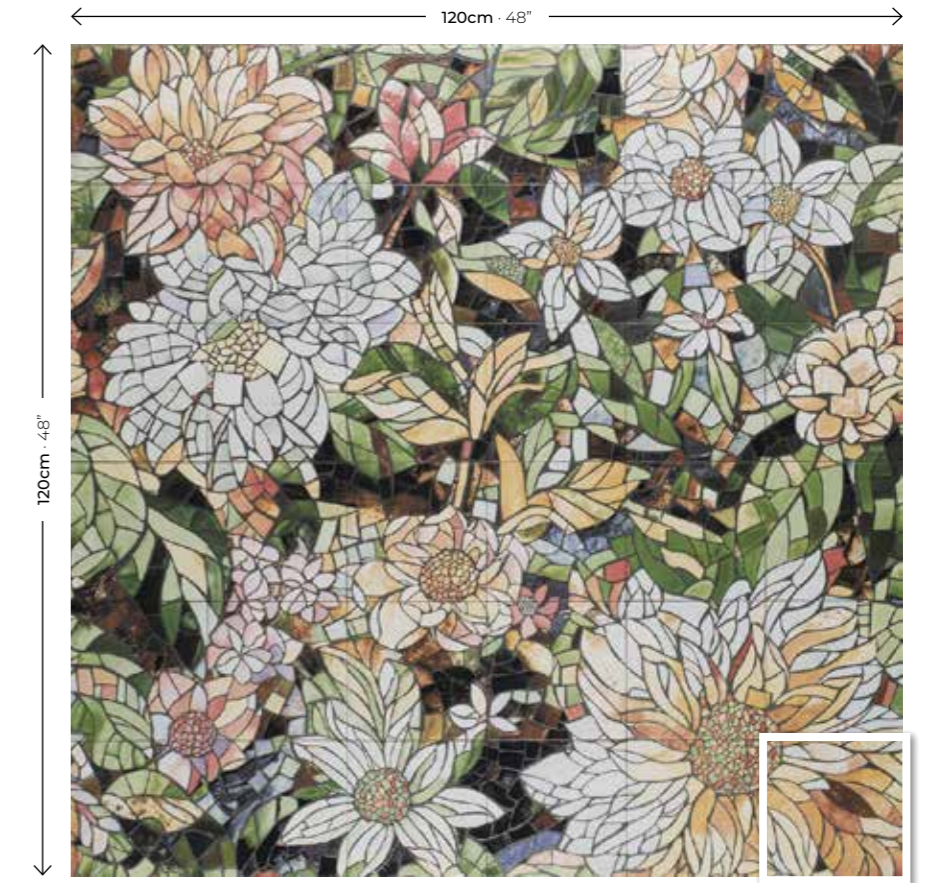

# SINFONIA

MURAL 120x120 SET DE 36 PIEZAS DE 20x20  
MURAL 48"x48" SET OF 36 PIECES, 8"x8"

^ Mural Sinfonia 120x120 · 48"x48" (Set de 36 piezas de 20x20 / Set of 36 pieces, 8"x8")  
\*Teguise Ocre 7,5x30 · 3"x12" \*(Ver en pág. 23 · See page 23)  
\*Village Tildes 10x30 · 4"x12" \*(Serie completa en / Complete series in: TILE BOOK COLLECTIONS 2026)

**SINFONIA**  
20x20 / 8"x8"

DECOR SINFONIA  
20x20 (M 300) 8"x8"

MURAL SINFONIA  
120x120 (P 1400) 48"x48"  
(Set de 36 piezas de 20x20 · Set of 36 pieces, 8"x8")

Mural Sinfonía 120x120 · 48"x48" (Set de 36 piezas de 20x20 / Set of 36 pieces, 8"x8")  
\*Teguisse Ocre 15x15 · 6"x6" · \*Teguisse Ocre 7,5x30 · 3"x12" · \*Teguisse Ocre 15x30 · 6"x12" \*(Ver en pág. 23 · See page 23) \*Lagoon Green 15x15 · \*(Ver en pág. 63 · See page 63)

Decor Sinfonia 20x20 · 8"x8"

MURALES SIN FIN · ENDLESS MURALS

COMPOSICIÓN 4 MURALES · 4 MURALS COMPOSITION

Mural Sinfonía 120x120 · 48"x48" (Set de 36 piezas de 20x20 / Set of 36 pieces, 8"x8")  
\*Sidney Nero 5x30 · 2"x12" · \*Sidney Shell 5x30 · 2"x12" \*(Serie completa en / Complete series in: TILE BOOK COLLECTIONS 2026)