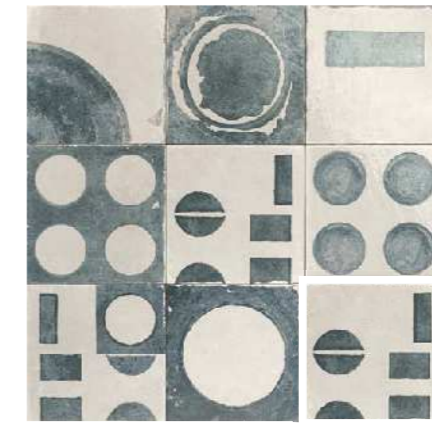

Abstract Black 20x20 - 8"x8" - Nostalg Black 20x20 - 8"x8"

共 PAVIMENTO Y REVESTIMIENTO FLOOR & WALL TILE

ACABADO BRILLO GLOSSY FINISH

V4 DESTONIFICADO VARIATION

ABSTRACT

20x20 / 8"x8"

ABSTRACT GREEN
20x20 (M 300) 8"x8"

ELEGANCE CREAM 20x20 - 8"x8" (M 280)
ELEGANCE BLU GREEN 20x20 - 8"x8" (M 280)

ABSTRACT BLU
20x20 (M 300) 8"x8"

WHITE SEASON 20x20 - 8"x8" (M 280)
GREY SEASON 20x20 - 8"x8" (M 280)

ABSTRACT BLACK
20x20 (M 300) 8"x8"