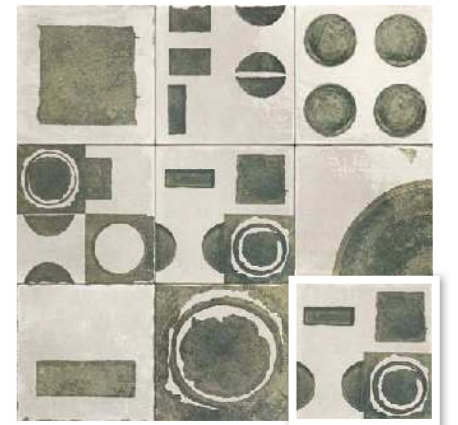

Abstract Black 20x20 - 8"x8" - Nostalg Black 20x20 - 8"x8"

共 PAVIMENTO Y REVESTIMIENTO FLOOR & WALL TILE

ACABADO BRILLO GLOSSY FINISH

V4 DESTONIFICADO VARIATION

ABSTRACT

20x20 / 8"x8"

ABSTRACT GREEN
20x20 (M 300) 8"x8"

ELEGANCE CREAM 20x20 - 8"x8" (M 280)
ELEGANCE BLU GREEN 20x20 - 8"x8" (M 280)

ABSTRACT BLU
20x20 (M 300) 8"x8"

WHITE SEASON 20x20 - 8"x8" (M 280)
GREY SEASON 20x20 - 8"x8" (M 280)

ABSTRACT BLACK
20x20 (M 300) 8"x8"

SCUDO BIANCO 20x20 - 8"x8" (M 280)
TECHNICAL STEEL 20x20 - 8"x8" (M 280)

OPTYM
ORIGINAL PORCELAIN TILE

MAINZU
PORCELAIN

INTERIOR ESPACIO DOMÉSTICO
DOMESTIC SPACES (INDOORS)

INTERIOR ESPACIO PÚBLICO
PUBLIC AREAS (INDOORS)