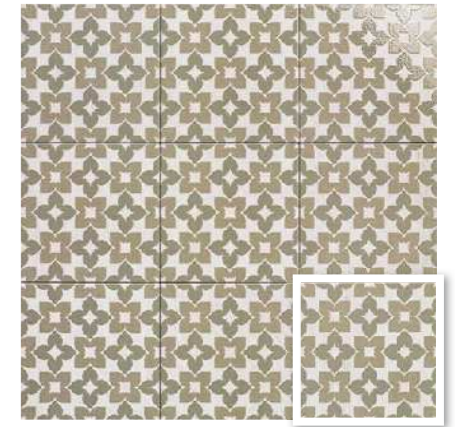

ALHAURIN GREEN
20x20 (M 280) 8"x8"