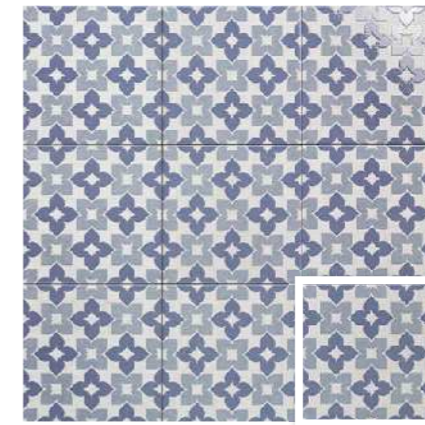

ALHAURIN BLUE
20x20 (M 280) 8"x8"